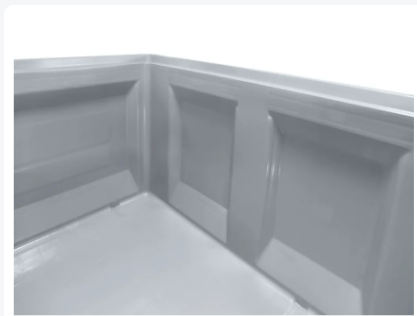

XL caisse-palette en plastique - 1200 x 800 mm - avec clapet - sur 4 pieds

Spécifications du produit

Uitwendig (LxBxH)	1200 x 800 x 1215 mm
Inwendig (LxBxH)	1110 x 710 x 1060 mm
Volume (l)	1050 Litre Litre
Parois laterales	Fermées, avec des parois convexes
Matériaux	HDPE
Numéro d'article	4403.150.DUO
Poids (kg)	60 kg
Résistance à la température	-30°C à +80°C
Couleur	Gris
Fond	Fermé, renforcé
Capacité de charge maximale par boîte	500 kg kg
Charge maximale de gerbage statique	3000 kg kg

Propriétés

La caisse duo se compose de deux BIG BOXES.

Le montage se passe avec des pièces de jonction en plastique et des boulons. Dans divers cas, nous pouvons souder les boxes, tant à l'intérieur qu'à l'extérieur du box. Dans ce cas, les boulons peuvent être supprimés.

Avec un tuyau de sortie 1" sur un côté court et un côté long.

Avec un tuyau de sortie 2" sur un côté court et un côté long.

Description

XL-BIG BOX, double caisse-palette en plastique (1200 x 800 x H 1215 mm - 1050 litres). Caisse-palette XL BIG BOX adaptée aux denrées alimentaires, sur quatre pieds avec parois latérales fermées et fond renforcé. La caisse-palette double est composée de deux caisses-palettes montées l'une sur l'autre. La hauteur standard de la caisse-palette DUO est de 1215 mm. Cette version XL est équipée d'un volet de chargement articulé sur un côté long. Le volet de chargement articulé abaisse le seuil de levage et simplifie le chargement et le déchargement de la caisse-palette. La caisse-palette BIG BOX a des panneaux de paroi convexes, dirigés vers l'extérieur, pour un volume optimal du conteneur. Cela permet d'obtenir jusqu'à 10 % de volume supplémentaire par rapport aux caisses-palettes conventionnelles. La construction de paroi convexe réduit le nombre de nervures de renforcement à l'extérieur, rendant la boîte rapide et facile à nettoyer.