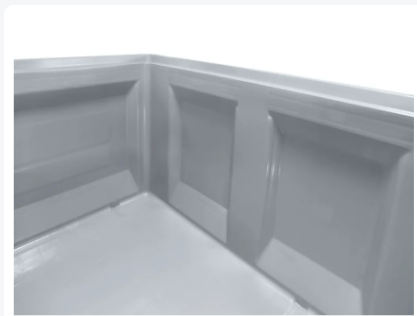

XL caisse-palette en plastique - 1200 x 800 mm - avec clapet - 3 semelles

Spécifications du produit

Uitwendig (LxBxH)	1200 x 800 x 1245 mm
Inwendig (LxBxH)	1110 x 710 x 1060 mm
Volume (l)	1050 Litre
Parois laterales	Fermées, avec des parois convexes
Matériaux	HDPE
Numéro d'article	4403.350.DUO
Poids (kg)	63 kg
Résistance à la température	-30°C à +80°C
Couleur	Gris
Fond	Fermé, renforcé
Capacité de charge maximale par boîte	500 kg
Charge maximale de gerbage statique	3000 kg

Propriétés

La caisse duo se compose de deux BIG BOXES.

Le montage se passe avec des pièces de jonction en plastique et des boulons. Dans divers cas, nous pouvons souder les boxes, tant à l'intérieur qu'à l'extérieur du box. Dans ce cas, les boulons peuvent être supprimés.

Avec un tuyau de sortie 1" sur un côté court et un côté long.

Avec un tuyau de sortie 2" sur un côté court et un côté long.

Description

XL-BIG BOX, double caisse-palette en plastique (1200 x 800 x H 1245 mm - 1050 litres). Caisse-palette XL BIG BOX adaptée aux denrées alimentaires sur trois semelles avec parois latérales fermées et fond renforcé. La caisse-palette double est composée de deux caisses-palettes montées l'une sur l'autre. La hauteur standard de la caisse-palette DUO est de 1245 mm. Cette version XL est équipée d'un volet de chargement articulé sur un côté long. Le volet de chargement articulé abaisse le seuil de levage et simplifie le chargement et le déchargement de la caisse-palette. La caisse-palette BIG BOX a des panneaux de paroi convexes, dirigés vers l'extérieur, pour un volume optimal du conteneur. Cela permet d'obtenir jusqu'à 10 % de volume supplémentaire par rapport aux caisses-palettes conventionnelles. La construction de paroi convexe réduit le nombre de nervures de renforcement sur l'extérieur, rendant la boîte rapide et facile à nettoyer.