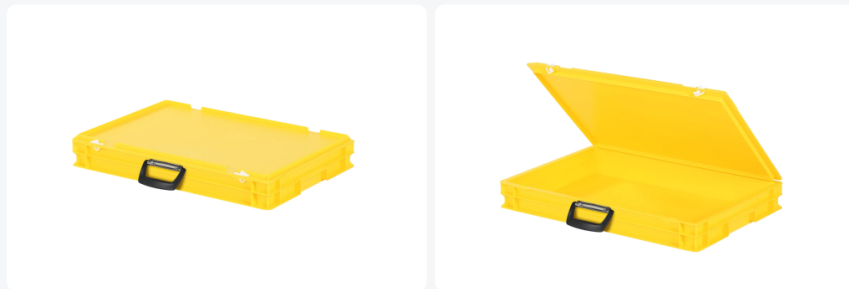

# Valise - 600 x 400 x H 90 mm - Jaune

## Spécifications du produit

Uitwendig (LxBxH)	600 x 400 x 90 mm
Inwendig (LxBxH)	566 x 366 x 72 mm
Charge maximale de gerbage (kg)	200 kg kg
Volume (l)	14.1 Litre Litre
Poignées	Fermées
Parois laterales	Fermées
Matériaux	PP
Numéro d'article	30.608.KO.2
Poids (kg)	1,9 kg
Résistance à la température	-20°C à +80°C
Couleur	Jaune
Fond	Fermé, lisse
Code couleur	PMS 106 C
Capacité de charge (kg)	20 kg

## Propriétés

Couvercle muni de 2 fermetures à ressort.

Muni d'une poignée de valise sur le devant.

Les bacs à couvercle sont munis d'un couvercle à charnières amovible.

Tous les bacs à couvercle avec poignée de valise sont gerbables avec leur couvercle.

## Description

Valise en plastique jaune au format Euronorm de 600 x 400 mm. Avec une capacité de 14,1 litres et une hauteur de 90 mm. La valise est composée d'un bac empilable, d'un couvercle à charnière avec deux fermetures à glissière à pression et d'une poignée de valise à l'avant. La valise est bien scellée lors du transport, assurant un transport sûr et sans poussière des marchandises. Elle est empilable avec tous les autres bacs et valises Euronorm.