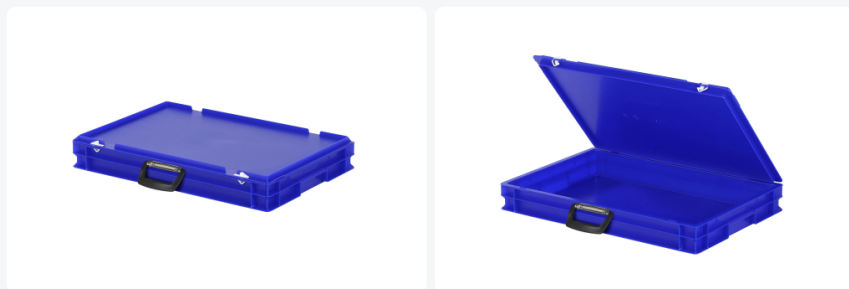

Valise - 600 x 400 x H 90 mm - Bleu

Spécifications du produit

Uitwendig (LxBxH)	600 x 400 x 90 mm
Inwendig (LxBxH)	566 x 366 x 72 mm
Charge maximale de gerbage (kg)	200 kg
Volume (l)	14.1 Litre
Poignées	Fermées
Parois laterales	Fermées
Matériaux	PP
Numéro d'article	30.608.KO.3
Poids (kg)	1,9 kg
Résistance à la température	-20°C à +80°C
Couleur	Bleu
Fond	Fermé, lisse
Code couleur	RAL 5002
Capacité de charge (kg)	20

Propriétés

Couvercle muni de 2 fermetures à ressort.

Muni d'une poignée de valise sur le devant.

Les bacs à couvercle sont munis d'un couvercle à charnières amovible.

Tous les bacs à couvercle avec poignée de valise sont gerbables avec leur couvercle.

Description

Valise en plastique jaune au format Euronorm de 600 x 400 mm. Avec une capacité de 14,1 litres et une hauteur de 90 mm. La valise est composée d'un bac empilable, d'un couvercle à charnière avec deux fermetures à glissière à pression et d'une poignée de valise à l'avant. La valise est bien scellée lors du transport, assurant un transport sûr et sans poussière des marchandises. Elle est empilable avec tous les autres bacs et valises Euronorm.