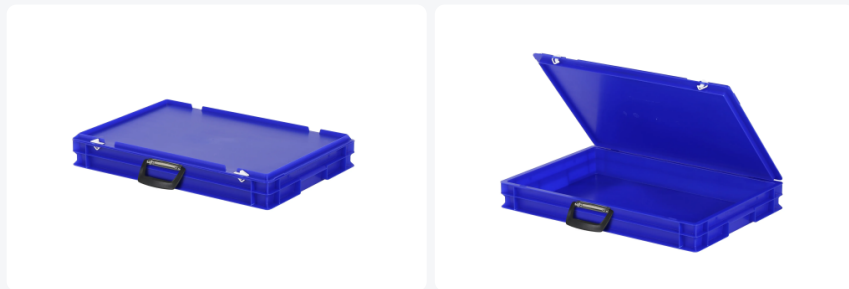

# Valise - 600 x 400 x H 90 mm - Bleu

## Spécifications du produit

Uitwendig (LxBxH)	600 x 400 x 90 mm
Inwendig (LxBxH)	566 x 366 x 72 mm
Charge maximale de gerbage (kg)	200 kg kg
Volume (l)	14.1 Litre Litre
Poignées	Fermées
Parois laterales	Fermées
Matériaux	PP
Numéro d'article	30.608.KO.3
Poids (kg)	1,9 kg
Résistance à la température	-20°C à +80°C
Couleur	Bleu
Fond	Fermé, lisse
Code couleur	RAL 5002
Capacité de charge (kg)	20 kg

## Propriétés

Couvercle muni de 2 fermetures à ressort.

Muni d'une poignée de valise sur le devant.

Les bacs à couvercle sont munis d'un couvercle à charnières amovible.

Tous les bacs à couvercle avec poignée de valise sont gerbables avec leur couvercle.

## Description

Valise en plastique jaune au format Euronorm de 600 x 400 mm. Avec une capacité de 14,1 litres et une hauteur de 90 mm. La valise est composée d'un bac empilable, d'un couvercle à charnière avec deux fermetures à glissière à pression et d'une poignée de valise à l'avant. La valise est bien scellée lors du transport, assurant un transport sûr et sans poussière des marchandises. Elle est empilable avec tous les autres bacs et valises Euronorm.