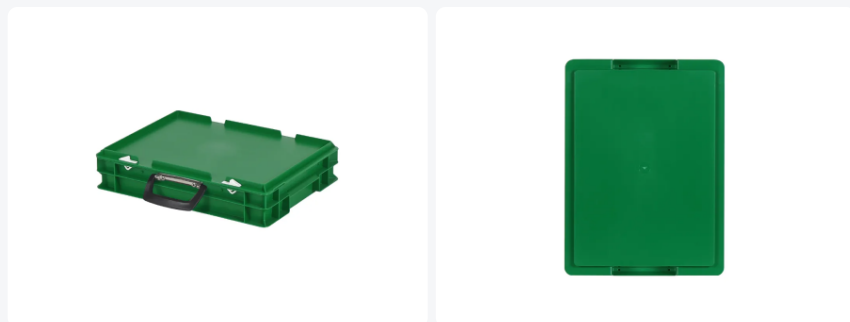

Numéro d'article: 30.408.KO.8

Valise - 400 x 300 x H 90 mm - Vert - bac gerbable avec couvercle et poignée (fond lisse)

Spécifications du produit

| | |
|---------------------------------|-------------------|
| Uitwendig (LxBxH) | 400 x 300 x 90 mm |
| Inwendig (LxBxH) | 366 x 266 x 72 mm |
| Charge maximale de gerbage (kg) | 150 kg kg |
| Volume (l) | 7 Litre Litre |
| Poignées | Fermées |
| Parois laterales | Fermées |
| Matériaux | PP |
| Numéro d'article | 30.408.KO.8 |
| Poids (kg) | 1,1 kg |
| Résistance à la température | -20°C à +80°C |
| Couleur | Vert |
| Fond | Fermé, lisse |
| Numéro d'Article Européen | 7424906312358 |
| Code couleur | PMS 349 C |
| Capacité de charge (kg) | 10 kg |

Propriétés

Couvercle muni de 2 fermetures à ressort.

Muni d'une poignée de valise sur le devant.

Les bacs à couvercle sont munis d'un couvercle à charnières amovible.

Tous les bacs à couvercle avec poignée de valise sont gerbables avec leur couvercle.

Description

Valise en plastique vert aux dimensions de 400 x 300 mm. La valise verte, d'une contenance de 7 litres, est dotée d'un couvercle vert articulé et d'une poignée pratique à l'avant. Le couvercle vert est fermé avec deux fermetures à glissière à pression. La valise a un fond lisse et peut être empilée même avec le couvercle. Elle convient au stockage sécurisé et sans poussière d'objets de valeur. Nous fournissons des scellés et des porte-étiquettes en tant qu'accessoires pour les valises.