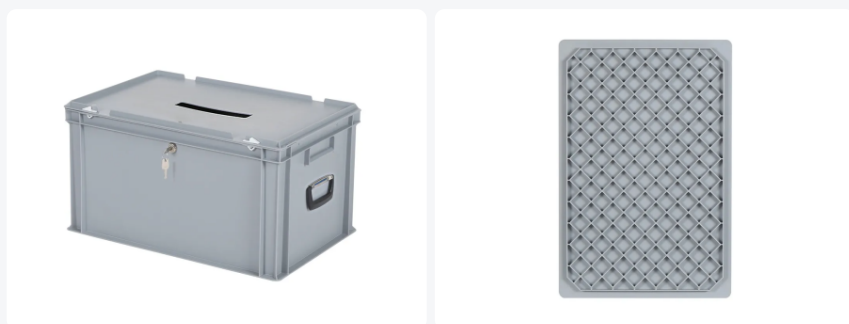

Urne électorale | Boîte de transport avec fente d'insertion et serrure - 600 x 400 x H 335 mm - gris | Serrure à cylindre à clé identique

Spécifications du produit

Poids (kg)	3,7 kg
Dimensions externes (L x L x H)	600 x 400 x 335 mm
Résistance à la température	De -20°C à +80°C
Volume (l)	64 Litre
Couleur	Gris
Matériaux	PP
Fond	Fermé, fond extra renforcé
Parois laterales	Fermées
Poignées	Fermées
Code couleur	RAL 7040
Type de serrure	Serrure à cylindre à clé identique (la clé fournie ouvre plusieurs cylindres)
Capacité de charge (kg)	25 kg
Charge maximale de gerbage (kg)	250 kg
Dimensions internes (L x L x H)	566 x 366 x 305 mm

Description

Urne électorale en plastique 600 x 400 x H 335 mm avec poignées de valise, serrure à cylindre et fente de dépôt dans le couvercle. Idéale comme boîte de transport pour le transport des votes par correspondance. La boîte de transport a une capacité de 64 litres. L'urne électorale est scellée avec un couvercle équipé d'une serrure. Le couvercle a au milieu une fente à travers laquelle les bulletins de vote et les lettres de vote peuvent être insérés dans l'urne. Le contenu de l'urne électorale est accessible après déverrouillage du couvercle articulé. Le couvercle peut également être scellé supplémentaires sur les côtés courts. La taille de la fente (200x30 mm - l x h) est suffisamment grande pour l'admission de bulletins de vote (pliés d'environ 70 mm de large) et de lettres de vote (non pliées 162 mm). L'urne électorale est équipée d'un fond extra renforcé, de deux poignées de valise et de renforts de charnière pour le couvercle. Les urnes électorales et les boîtes de transport de Transoplast sont empilables et peuvent être déplacées confortablement à l'aide des poignées sur les côtés courts. Sur demande, nous fournissons les urnes électorales avec logo et/ou impression de texte. Renseignez-vous sur les possibilités.