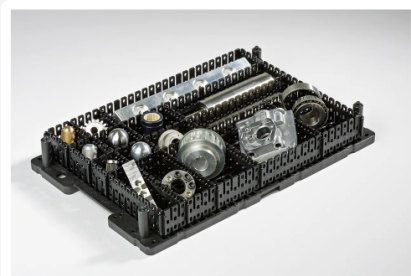

Numéro d'article: 53.TT.425.276

Techtray porte-pièce Comp 13/14 - dim. 425 x 276 mm - pour épingle et séparateurs

Spécifications du produit

Uitwendig (LxBxH)	425 x 276 x 15 mm
Matériaux	Comp 13/14
Numéro d'article	53.TT.425.276
Poids (kg)	0,8 kg
Résistance à la température	En fonction de l
Couleur	Noir
Fond	Ajouré