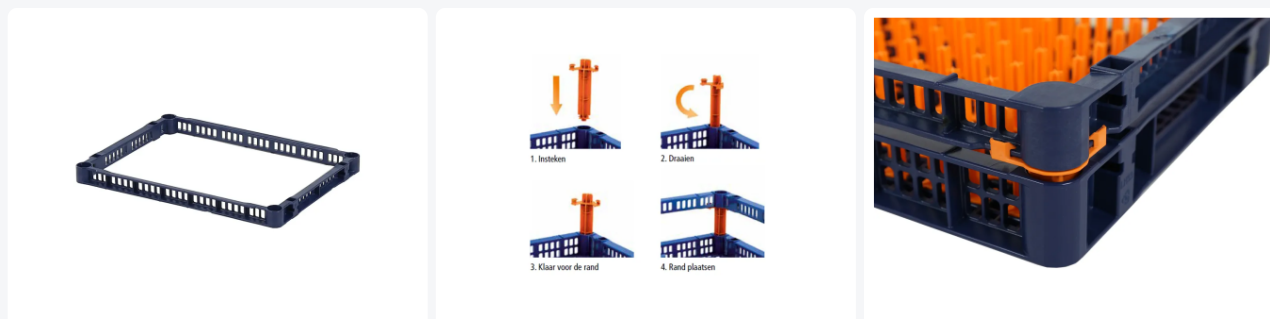

Numéro d'article: 53.TRC+.TR.C

Techrack Custom+ cadre intermédiaire lâche 400x300 mm - Comp 21/22

Spécifications du produit

Uitwendig (LxBxH)	400 x 300 x 30 mm
Inwendig (LxBxH)	365 x 270 x 30 mm
Volume (l)	4 Litre
Parois laterales	Geperforeerd
Matériaux	Comp 21/22
Numéro d'article	53.TRC+.TR.C
Résistance à la température	En fonction de l
Couleur	Bleu