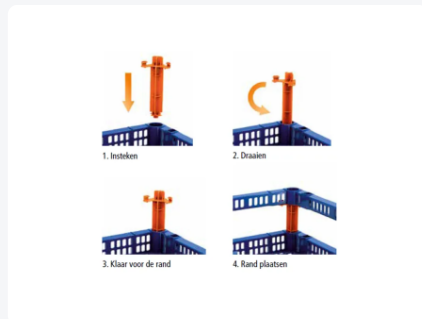

Numéro d'article: 53.TRC+.BR.C

Techrack Custom+ bord supérieur lâche 400x300 mm - Comp 21/22

Spécifications du produit

Uitwendig (LxBxH)	400 x 300 x 30 mm
Inwendig (LxBxH)	365 x 270 x 30 mm
Volume (l)	4 Litre
Parois laterales	Geperforeerd
Matériaux	Comp 21/22
Numéro d'article	53.TRC+.BR.C
Résistance à la température	En fonction de l
Couleur	Bleu