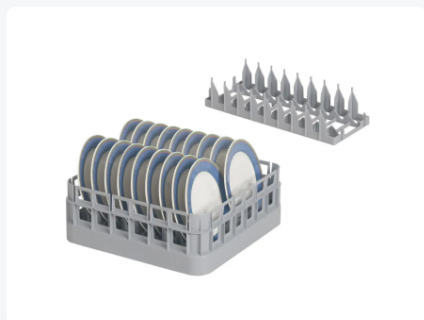

Numéro d'article: 50.PI.400

Bedrukking mogelijk

Support amovible pour assiettes PI 400

Spécifications du produit Propriétés

Uitwendig (LxBxH) 365 x 145 x 75 mm

Matériaux PP

Numéro d'article 50.PI.400

Résistance à la température De -30°C à +80°C

Couleur Gris

Numéro d'Article Européen 7424904862848

Ø max. de l'assiette 260

Support d'insertion de plaques en plastique

Dimensions : 365 x 145 x H 75 mm

Convient pour 9 assiettes, plates ou creuses, jusqu'à ? 260 mm

Compatible avec les paniers de bistrot d'une taille de 400 x 400 mm et 500 x 500 mm

Description

Support amovible pour assiettes (365 x 145 x H 75 mm) pour 9 assiettes, plates ou creuses, jusqu'à ? 260 mm. L'assiette d'insertion convient aux paniers de bistrot de taille 400 x 400 mm et 500 x 500 mm. L'assiette d'insertion peut être facilement placée dans un panier de bistrot. Le porte-assiette peut également être facilement retiré, permettant au panier de bistrot d'être à nouveau utilisé pour d'autres usages.