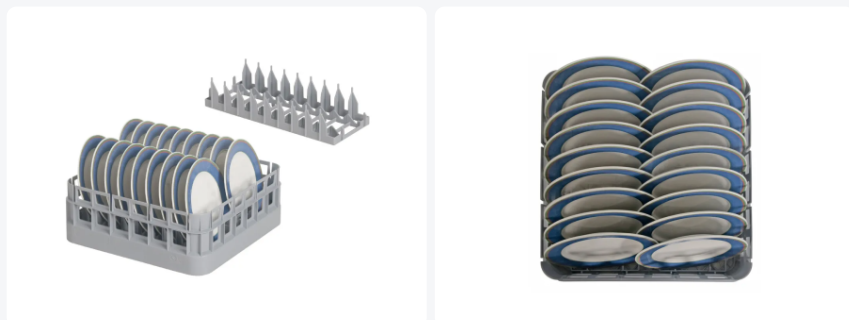

Artikelnummer: 50.PI.400

Bedrukking mogelijk

Support amovible pour assiettes PI 400

Spécifications du produit

Dimensions externes (L x L x H) 365 x 145 x 75 mm

Résistance à la température De -30°C à +80°C

Couleur Gris

Matériaux PP

Numéro d'Article Européen 7424904862848

Ø max. de l'assiette 260

Propriétés

Support d'insertion de plaques en plastique

Dimensions : 365 x 145 x H 75 mm

Convient pour 9 assiettes, plates ou creuses, jusqu'à ? 260 mm

Compatible avec les paniers de bistrot d'une taille de 400 x 400 mm et 500 x 500 mm

Description

Support amovible pour assiettes (365 x 145 x H 75 mm) pour 9 assiettes, plates ou creuses, jusqu'à ? 260 mm. L'assiette d'insertion convient aux paniers de bistrot de taille 400 x 400 mm et 500 x 500 mm. L'assiette d'insertion peut être facilement placée dans un panier de bistrot. Le porte-assiette peut également être facilement retiré, permettant au panier de bistrot d'être à nouveau utilisé pour d'autres usages.