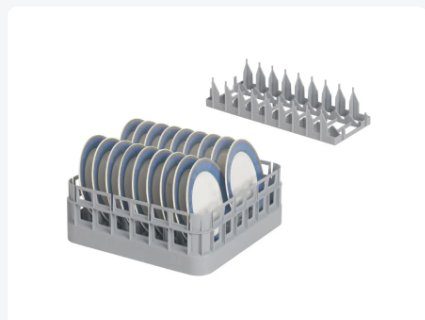

# Support amovible pour assiettes PI 400

## Spécifications du produit Propriétés

Uitwendig  
(LxBxH) 365 x 145 x 75 mm

Matériaux PP

Numéro  
d'article 123334455

Résistance à la  
température De -30°C à +80°C

Couleur Gris

Numéro  
d'Article  
Européen 7424904862848

Ø max. de  
l'assiette 260

Support d'insertion de plaques en plastique

Dimensions : 365 x 145 x H 75 mm

Convient pour 9 assiettes, plates ou creuses, jusqu'à ? 260 mm

Compatible avec les paniers de bistrot d'une taille de 400 x 400 mm et 500 x 500 mm

## Description

Support amovible pour assiettes (365 x 145 x H 75 mm) pour 9 assiettes, plates ou creuses, jusqu'à ? 260 mm. L'assiette d'insertion convient aux paniers de bistrot de taille 400 x 400 mm et 500 x 500 mm. L'assiette d'insertion peut être facilement placée dans un panier de bistrot. Le porte-assiette peut également être facilement retiré, permettant au panier de bistrot d'être à nouveau utilisé pour d'autres usages.