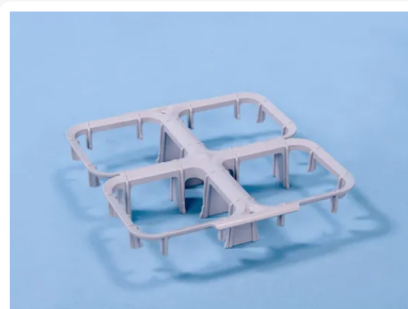

Numéro d'article: 50.CBS4.0

Set de gobelets à couverts

Spécifications du produit Propriétés

Uitwendig (LxBxH) 220 x 220 x 140 mm

Parois laterales Perforation à mailles fines

Matériaux PP

Numéro d'article 50.CBS4.0

Couleur Gris

Fond Perforation à mailles fines

De godet à couverts convient pour un lavage 'debout' des couverts.

Se compose de 4 godets à couverts 50.CBS.0 reliés entre eux par un support.

Description

Ensemble de porte-couverts en plastique (220 x 220 x H 140 mm) avec une perforation à mailles fines. Cela empêche les couverts de passer à travers les ouvertures. Composé de 4 porte-couverts, reliés par un support. Les couverts sont lavés debout dans les porte-couverts. Les porte-couverts peuvent également être utilisés séparément. Idéal pour une utilisation en combinaison avec nos paniers universels. Nos paniers et porte-couverts à couverts sont finement maillés pour empêcher les couverts de tomber à travers, et la conception ouverte garantit un résultat de rinçage parfait.