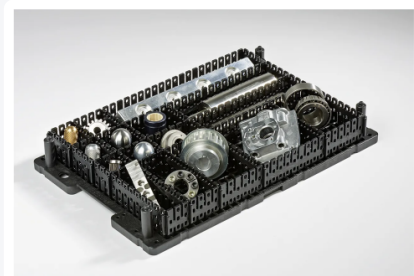

Numéro d'article: 53.TT.272.42E

Séparateur transversal H42mm - Comp 25

Spécifications du produit

Uitwendig
(LxBxH) 272 x 3 x 42 mm

Matériaux Comp 25 (ESD)

Numéro
d'article 53.TT.272.42E

Couleur Noir

Accessoires assortis