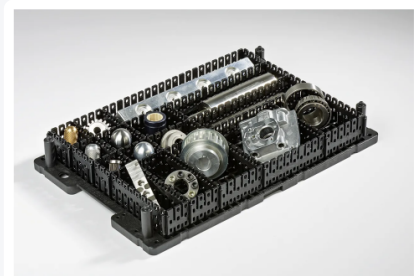

Numéro d'article: 53.TT.272.42C

Séparateur transversal H42mm - Comp 21/22

Spécifications du produit

Uitwendig (LxBxH)	272 x 3 x 42 mm
Matériaux	Comp 21/22
Numéro d'article	53.TT.272.42C
Couleur	Bleu

Accessoires assortis