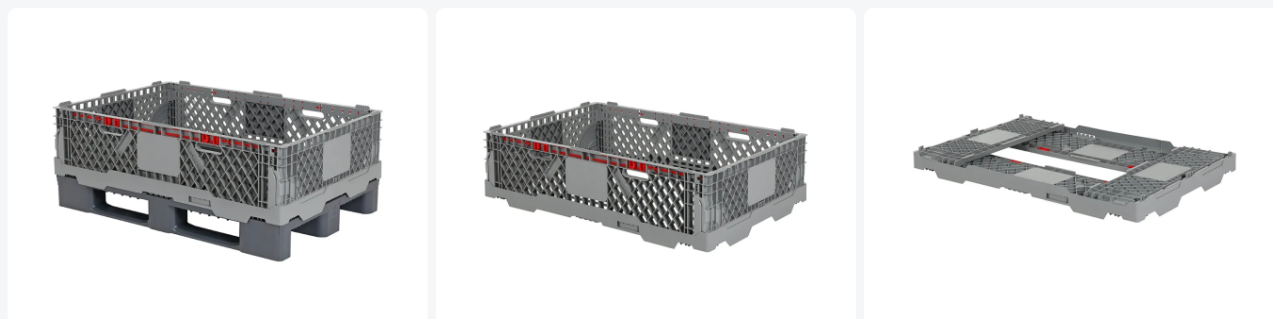

Numéro d'article: 82550801

# Rehausse de palette pliable - 1220 x 815 mm

## Spécifications du produit

|                                     |  |
|-------------------------------------|--|
| Uitwendig (LxBxH)                   | 1220 x 815 x 300 mm                        |
| Inwendig (LxBxH)                    | 1160 x 750 x 300 mm                        |
| Parois laterales                    | Ajourées                                   |
| Matériaux                           | HDPE                                       |
| Numéro d'article                    | 82550801                                   |
| Poids (kg)                          | 7,8 kg                                     |
| Résistance à la température         | De -30°C à +40°C, brièvement jusqu'à +90°C |
| Couleur                             | Gris                                       |
| Charge maximale de gerbage statique | 500 kg kg                                  |

## Propriétés

Approprié pour palette 1200 x 800 mm.