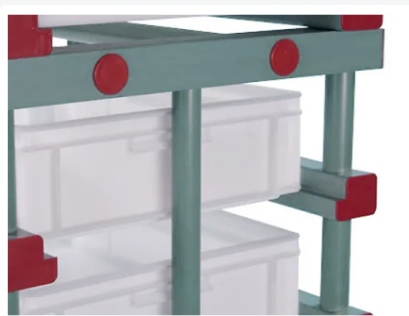

# Rayonnage à roulettes en plastique - 15 plateaux (Gastronorm)

## Spécifications du produit

Uitwendig (LxBxH)	540 x 660 x 1860 mm
Matériaux	PVC
Numéro d'article	KRRERE15
Résistance à la température	De -40°C à +80°C
Couleur	Vert

## Propriétés

Le chariot est équipé de 4 roues pivotantes, dont deux freinées, en acier inoxydable avec jante en plastique Ø 125 mm, bande de roulement en PU et chape en acier inoxydable.<

Avec tube arrière afin d'éviter que les bacs ne glissent derrière le chariot.

## Description

Rayonnage à roulettes en plastique (540 x 660 x H 1860 mm) pour 15 plateaux Euronorm 600 x 400 x H 20 mm. Le chariot à plateaux est équipé de 4 roues pivotantes, dont deux freinées, en plastique avec jante en plastique Ø 125 mm, bande de roulement en PU et chape en acier inoxydable. Autres dimensions et modèles sur demande.