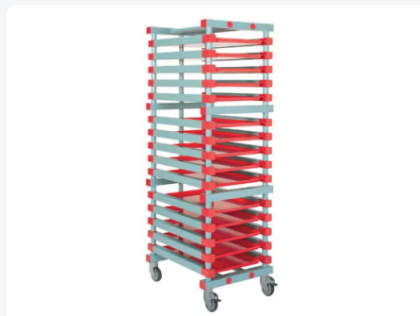

# Rayonnage à roulettes en plastique - 15 plateaux (Gastronorm)

## Spécifications du produit

Uitwendig (LxBxH)	540 x 660 x 1860 mm
Matériaux	PVC
Numéro d'article	KRRERE15
Résistance à la température	De -40°C à +80°C
Couleur	Vert

## Propriétés

Le chariot est équipé de 4 roues pivotantes, dont deux freinées, en acier inoxydable avec jante en plastique Ø 125 mm, bande de roulement en PU et chape en acier inoxydable.<

Avec tube arrière afin d'éviter que les bacs ne glissent derrière le chariot.

## Description

Rayonnage à roulettes en plastique (540 x 660 x H 1860 mm) pour 15 plateaux Euronorm 600 x 400 x H 20 mm. Le chariot à plateaux est équipé de 4 roues pivotantes, dont deux freinées, en plastique avec jante en plastique Ø 125 mm, bande de roulement en PU et chape en acier inoxydable. Autres dimensions et modèles sur demande.