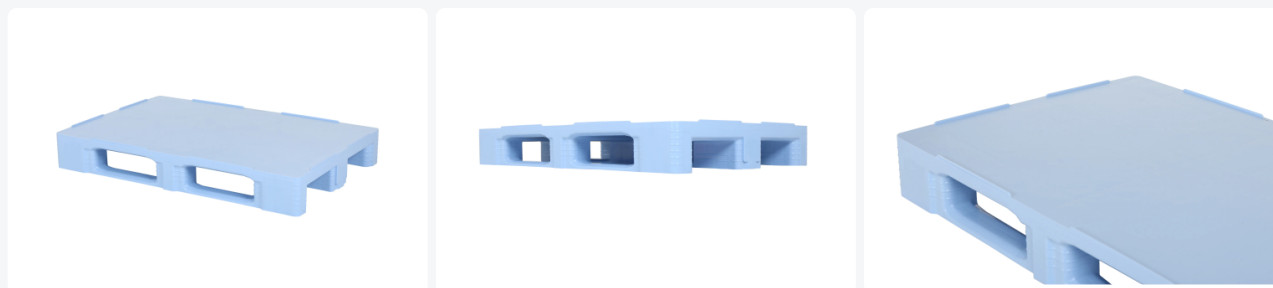

Palette EURO type TC1 (avec bords) - bleu

Spécifications du produit

Uitwendig (LxBxH)	1200 x 800 x 160 mm
Capacité de charge dynamique	1500 kg kg
Numéro d'article	87065301
Poids (kg)	18 kg
Résistance à la température	-30°C à +40°C / brièvement jusqu'à +90°C
Couleur	Bleu
Numéro d'Article Européen	7424915316392
Capacité de charge statique	7500 kg kg
Hauteur de bord	7 mm mm
Capacité de charge dans les rayonnages	1000 kg

Propriétés

Les points d'attache entre les dés et les semelles ainsi que le plancher de la palette TC1 sont renforcés. Cela permet de réduire la casse au minimum à ces endroits sensibles.

Le plancher supérieur et -inférieur de la TC1 sont totalement lisses, dépourvus de structures externes côtelées.

Le design intelligent du dé de palette assure une meilleure prise du film étirable sur la palette.

Les bords montants de la TC 1 empêchent le chargement de tomber et les palettes vides de glisser les unes sur les autres.

Description

Palette européenne de taille 1200 x 800 mm avec une hauteur de 160 mm. Fabriquée en plastique adapté aux denrées alimentaires. La palette est complètement lisse et hygiénique, ce qui la rend extrêmement adaptée à la manipulation des aliments. Elle est équipée de 3 traverses de palette longitudinales et de bords surélevés tout autour (7 mm) sur le plateau de la palette. Les bords surélevés empêchent le glissement de la cargaison et le glissement des palettes vides. Le bas des blocs est fermé, et les traverses sont équipées de nervures de renforcement. Le dessus et le dessous du plateau de la palette sont complètement lisses et fermés sans structures de nervures externes. Les transitions des blocs aux traverses et au plateau de la palette sont renforcées pour minimiser la casse à ces points sensibles.