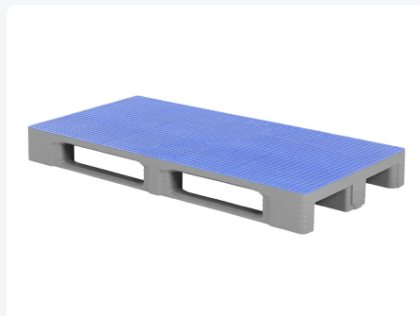

Palette en plastique type TC1-DUO - avec l'anti-dérapant - 3 semelles

Spécifications du produit

Uitwendig (LxBxH)	1650 x 800 x 150 mm
Capacité de charge dynamique	1000 kg kg
Matériaux	HDPE
Numéro d'article	87065899.DUOL5
Poids (kg)	26 kg
Résistance à la température	De -30°C à +40°C, brièvement jusqu'à +90°C
Couleur	Gris
Capacité de charge statique	5000 kg kg

Propriétés

Le TC1-DUO est basé sur la conception de la palette TC1.

Deux palettes de type TC1 sont soudées ensemble de manière durable dans cette variante.

La palette TC1-DUO a une capacité de charge élevée grâce à 3 glissières de palette.

La palette TC1-DUO est donc la solution idéale pour les marchandises de grand format.

La géométrie de soudage brevetée de la palette TC garantit une capacité de charge élevée et une longue durée de vie.

Description

Palette grand format en plastique (1650 x 800 x H 160 mm) de type TC1-DUO antidérapante. Basée sur deux palettes de type TC1 avec un plateau supérieur antidérapant. Les palettes TC1 sont découpées puis soudées durablement ensemble. Équipée de 3 glissières de palette longitudinales, le dessous des glissières de palette est ouvert (côtelé). Le dessus et le dessous du plateau de la TC1-DUO sont complètement lisses et fermés sans structures de nervures externes. Le plateau supérieur n'a pas de rebord et est entièrement recouvert d'une surface antidérapante Palgrip moulée. La capacité de charge statique est de 5000 kg et la capacité de charge dynamique est de 1000 kg. Également disponible en tant que palette bleu clair avec un plateau supérieur antidérapant bleu foncé. Autres dimensions disponibles sur demande.