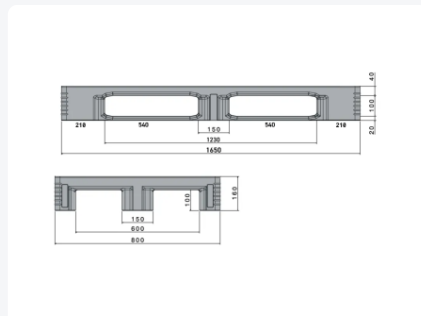

Palette en plastique type TC1-DUO - avec l'anti-dérapant - 3 semelles

Spécifications du produit

Uitwendig (LxBxH)	1650 x 800 x 150 mm
Capacité de charge dynamique	1000 kg kg
Matériaux	HDPE
Numéro d'article	87065899.DUOL5
Poids (kg)	26 kg
Résistance à la température	De -30°C à +40°C, brièvement jusqu'à +90°C
Couleur	Gris
Capacité de charge statique	5000 kg kg

Propriétés

Le TC1-DUO est basé sur la conception de la palette TC1.

Deux palettes de type TC1 sont soudées ensemble de manière durable dans cette variante.

La palette TC1-DUO a une capacité de charge élevée grâce à 3 glissières de palette.

La palette TC1-DUO est donc la solution idéale pour les marchandises de grand format.

La géométrie de soudage brevetée de la palette TC garantit une capacité de charge élevée et une longue durée de vie.

Description

Palette grand format en plastique (1650 x 800 x H 160 mm) de type TC1-DUO antidérapante. Basée sur deux palettes de type TC1 avec un plateau supérieur antidérapant. Les palettes TC1 sont découpées puis soudées durablement ensemble. Équipée de 3 glissières de palette longitudinales, le dessous des glissières de palette est ouvert (côtelé). Le dessus et le dessous du plateau de la TC1-DUO sont complètement lisses et fermés sans structures de nervures externes. Le plateau supérieur n'a pas de rebord et est entièrement recouvert d'une surface antidérapante Palgrip moulée. La capacité de charge statique est de 5000 kg et la capacité de charge dynamique est de 1000 kg. Également disponible en tant que palette bleu clair avec un plateau supérieur antidérapant bleu foncé. Autres dimensions disponibles sur demande.