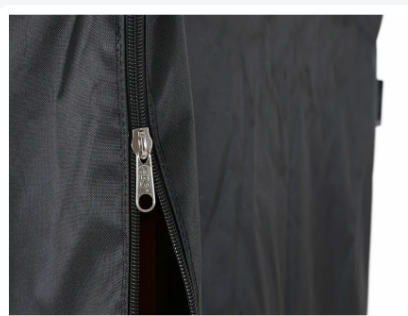

# Housse de protection pour conteneurs roulants - avec fermetures éclair - noir

## Propriétés

La housse est équipée d'un porte-documents transparent, assurant ainsi que les documents importants soient toujours à portée de main. Le porte-documents est en PVC flexible avec une fermeture en velcro en haut.

La housse est standard avec deux robustes fermetures éclair sur le devant ; ce côté peut ensuite être entièrement replié vers le haut, permettant un accès facile au contenu.

Les fermetures éclair sont standard en plastique avec un curseur en métal.

## Description

Housse avec fermetures éclair. Faisant partie de la série BLACK LINE ; une variante exclusive conçue pour le secteur événementiel. Housse en polyester équipée de 2 fermetures éclair en plastique jusqu'en haut, permettant d'ouvrir complètement un côté. La housse est fabriquée sur mesure pour s'adapter parfaitement à votre produit. De plus, la housse peut être équipée en option d'un porte-documents en plastique transparent, assurant ainsi que les documents importants soient toujours à portée de main.