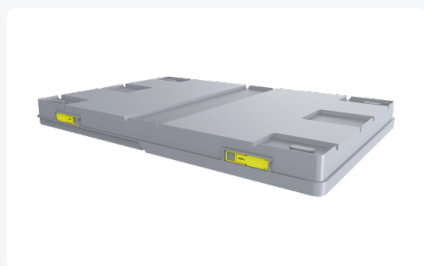

Numéro d'article: 9340.000.521

Couvercle pour caisses-palettes - 1200 x 800 mm - gris

Spécifications du produit Propriétés

Uitwendig (LxBxH)	1200 x 800 x 100 mm
Matériaux	PP
Numéro d'article	9340.000.521
Poids (kg)	5,25 kg
Couleur	Gris

Dimensions: 1200x800x100 mm

Matériau: Polypropylène (PP)

Poids: 5,25 kg

Stabilité accrue pendant le stockage et le transport

Adapté aux caisses-palettes Boxerpac®

Description

Ce couvercle pour caisses-palettes de dimensions 1200x800x100 mm est spécifiquement conçu pour le Boxerpac® 1208. Il offre une protection robuste des marchandises pendant le stockage et le transport, et contribue à un gain de place lorsque la caisse-palette est vide. Fabriqué en polypropylène (PP), le couvercle est léger mais très durable. Idéal pour une utilisation dans diverses industries où le stockage efficace et la manipulation logistique sont essentiels.