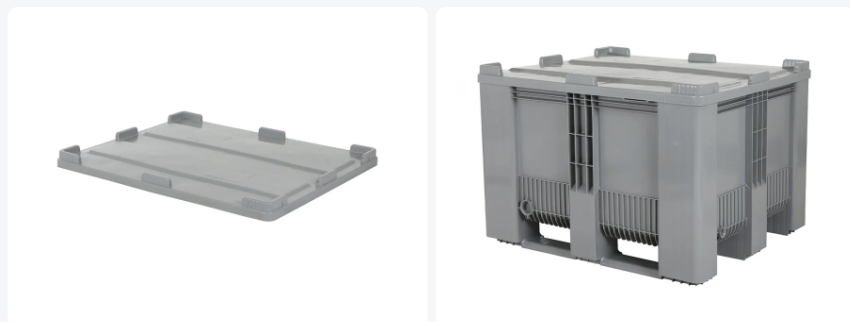

Numéro d'article: 80410800

# Couvercle à poser 1200 x 1000 mm pour des caisses-palettes SB3 boxes 1200 x 1000 mm

## Spécifications du produit

Uitwendig  
(LxBxH) 1212 x 1012 x 80 mm

Matériaux HDPE

Numéro  
d'article 80410800

Poids (kg) 6 kg

Résistance à la  
température -30°C à +40°C

Couleur Gris