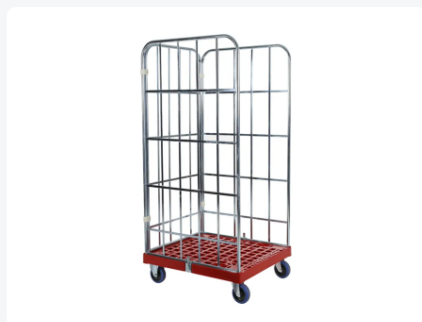

# Conteneur roulant - 815 x 724 mm - 2 parois et 1 paroi du fond - zingué - rouge

## Spécifications du produit

Uitwendig (LxBxH)	724 x 815 x 1678 mm
Inwendig (LxBxH)	660 x 780 x 1440 mm
Numéro d'article	52.RP724E.ZABV.2
Poids (kg)	31 kg
Couleur	Rouge
Fond	Ajouré

## Propriétés

Le chariot est équipé de 2 roues fixes et 2 roues pivotantes dans une conception galvanisée et de roues en plastique Ø 125 mm avec bande de roulement en PU.

Les parois latérales sont insérées dans le plateau de base puis fixées avec une pince. Ensuite, les pinces sont fixées avec une vis.

## Description

Chariot à roulettes (724 x 815 x H 1678 mm) avec un fond en plastique rouge. Composé d'un plateau de base en plastique rouge adapté aux denrées alimentaires (renforcé par de l'acier), de deux parois latérales en acier bleu galvanisé et d'une paroi arrière en acier bleu galvanisé. Les parois latérales sont insérées dans le plateau de base rouge puis fixées avec une pince. La paroi arrière est fixée aux parois latérales avec quatre pinces en plastique. Le chariot est équipé de 2 roues fixes et 2 roues pivotantes dans une conception galvanisée avec des roues en plastique Ø 125 mm avec bande de roulement en PU. Chariot en plastique largement utilisé, notamment dans le secteur de la vente au détail, avec des roues particulièrement souples.