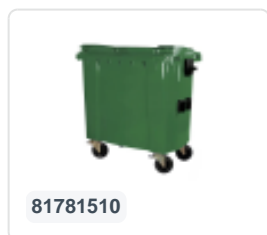

Description

Conteneur mobile en plastique de 770 litres (1370 x 800 x H 1370 mm) équipé d'une bande de roulement en caoutchouc Ø200 mm. Quatre roulettes pivotantes galvanisées, dont deux avec blocage de roue. Le conteneur de déchets de 770 litres est certifié conforme à la norme DIN EN 840 et donc adapté à tous les types de camions à ordures avec système de vidange selon la norme DIN EN 840. Le corps du conteneur et la fixation des roues sont renforcés, extrêmement résistants avec un poids de remplissage maximal de 310 kg. Équipé de broches de levage spéciales sur les côtés. Très adapté à une utilisation professionnelle et prolongée. Le corps du conteneur et la fixation des roues sont renforcés pour assurer une capacité de charge extrême. Le conteneur de déchets a un couvercle plat et articulé. Grâce aux parois intérieures lisses, la saleté n'adhère pas à la surface, ce qui rend les conteneurs de déchets faciles à nettoyer. Le conteneur à 4 roues est résistant aux acides, aux conditions météorologiques et aux rayons UV.

Accessoires assortis