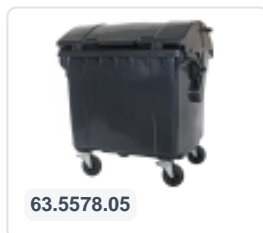

Description

Conteneur mobile en plastique de 770 litres (1370 x 800 x H 1370 mm) équipé d'une bande de roulement en caoutchouc Ø200 mm. Quatre roulettes pivotantes galvanisées, dont deux avec blocage de roue. Le conteneur de déchets de 770 litres est certifié conforme à la norme DIN EN 840 et donc adapté à tous les types de camions à ordures avec système de vidange selon la norme DIN EN 840. Le corps du conteneur et la fixation des roues sont renforcés, extrêmement résistants avec un poids de remplissage maximal de 310 kg. Équipé de broches de levage spéciales sur les côtés. Très adapté à une utilisation professionnelle et prolongée. Le corps du conteneur et la fixation des roues sont renforcés pour assurer une capacité de charge extrême. Le conteneur de déchets a un couvercle plat et articulé. Grâce aux parois intérieures lisses, la saleté n'adhère pas à la surface, ce qui rend les conteneurs de déchets faciles à nettoyer. Le conteneur à 4 roues est résistant aux acides, aux conditions météorologiques et aux rayons UV.

Accessoires assortis