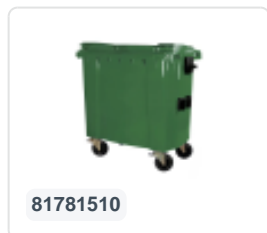

Description

Conteneur mobile en plastique de 770 litres (1370 x 800 x H 1370 mm) équipé d'une bande de roulement en caoutchouc Ø200 mm. Quatre roulettes pivotantes galvanisées, dont deux avec blocage de roue. Le conteneur de déchets de 770 litres est certifié conforme à la norme DIN EN 840 et donc adapté à tous les types de camions à ordures avec système de vidange selon la norme DIN EN 840. Le corps du conteneur et la fixation des roues sont renforcés, extrêmement résistants avec un poids de remplissage maximal de 310 kg. Équipé de broches de levage spéciales sur les côtés. Très adapté à une utilisation professionnelle et prolongée. Le corps du conteneur et la fixation des roues sont renforcés pour assurer une capacité de charge extrême. Le conteneur de déchets a un couvercle plat et articulé. Grâce aux parois intérieures lisses, la saleté n'adhère pas à la surface, ce qui rend les conteneurs de déchets faciles à nettoyer. Le conteneur à 4 roues est résistant aux acides, aux conditions météorologiques et aux rayons UV.

Accessoires assortis