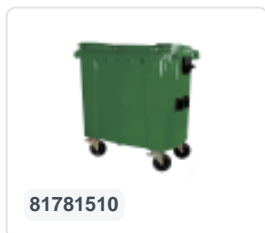

Description

Conteneur mobile en plastique de 770 litres (1370 x 800 x H 1370 mm) équipé d'une bande de roulement en caoutchouc Ø200 mm. Quatre roulettes pivotantes galvanisées, dont deux avec blocage de roue. Le conteneur de déchets de 770 litres est certifié conforme à la norme DIN EN 840 et donc adapté à tous les types de camions à ordures avec système de vidange selon la norme DIN EN 840. Le corps du conteneur et la fixation des roues sont renforcés, extrêmement résistants avec un poids de remplissage maximal de 310 kg. Équipé de broches de levage spéciales sur les côtés. Très adapté à une utilisation professionnelle et prolongée. Le corps du conteneur et la fixation des roues sont renforcés pour assurer une capacité de charge extrême. Le conteneur de déchets a un couvercle plat et articulé. Grâce aux parois intérieures lisses, la saleté n'adhère pas à la surface, ce qui rend les conteneurs de déchets faciles à nettoyer. Le conteneur à 4 roues est résistant aux acides, aux conditions météorologiques et aux rayons UV.

Accessoires assortis