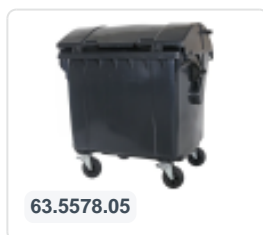

Description

Conteneur mobile en plastique de 770 litres (1370 x 800 x H 1370 mm) équipé d'une bande de roulement en caoutchouc Ø200 mm. Quatre roulettes pivotantes galvanisées, dont deux avec blocage de roue. Le conteneur de déchets de 770 litres est certifié conforme à la norme DIN EN 840 et donc adapté à tous les types de camions à ordures avec système de vidange selon la norme DIN EN 840. Le corps du conteneur et la fixation des roues sont renforcés, extrêmement résistants avec un poids de remplissage maximal de 310 kg. Équipé de broches de levage spéciales sur les côtés. Très adapté à une utilisation professionnelle et prolongée. Le corps du conteneur et la fixation des roues sont renforcés pour assurer une capacité de charge extrême. Le conteneur de déchets a un couvercle plat et articulé. Grâce aux parois intérieures lisses, la saleté n'adhère pas à la surface, ce qui rend les conteneurs de déchets faciles à nettoyer. Le conteneur à 4 roues est résistant aux acides, aux conditions météorologiques et aux rayons UV.

Accessoires assortis