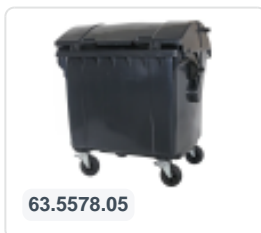

Description

Conteneur mobile en plastique de 770 litres (1370 x 800 x H 1370 mm) équipé d'une bande de roulement en caoutchouc Ø200 mm. Quatre roulettes pivotantes galvanisées, dont deux avec blocage de roue. Le conteneur de déchets de 770 litres est certifié conforme à la norme DIN EN 840 et donc adapté à tous les types de camions à ordures avec système de vidange selon la norme DIN EN 840. Le corps du conteneur et la fixation des roues sont renforcés, extrêmement résistants avec un poids de remplissage maximal de 310 kg. Équipé de broches de levage spéciales sur les côtés. Très adapté à une utilisation professionnelle et prolongée. Le corps du conteneur et la fixation des roues sont renforcés pour assurer une capacité de charge extrême. Le conteneur de déchets a un couvercle plat et articulé. Grâce aux parois intérieures lisses, la saleté n'adhère pas à la surface, ce qui rend les conteneurs de déchets faciles à nettoyer. Le conteneur à 4 roues est résistant aux acides, aux conditions météorologiques et aux rayons UV.

Accessoires assortis