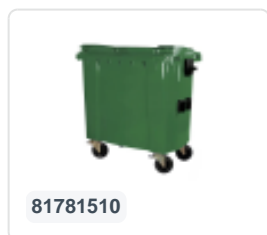

Description

Conteneur mobile de 770 litres en plastique (1370 x 800 x H 1370 mm) équipé d'une bande de roulement en caoutchouc Ø200 mm. Quatre roues pivotantes galvanisées, dont deux avec des blocs roues. Le conteneur de 770 litres est certifié conforme à la norme DIN EN 840 et est donc adapté à tous les types de camions-poubelles avec systèmes de vidage selon la norme DIN EN 840. Le corps du conteneur et la fixation de roue sont renforcés pour une durabilité extrême. Le conteneur à déchets a une charge utile maximale de 310 kg. Équipé latéralement de broches de levage spéciales. Très adapté à une utilisation professionnelle et à long terme. Le corps du conteneur et la fixation de la roue sont extra renforcés pour une durabilité extrême. Le conteneur à déchets a un couvercle plat et articulé. Grâce aux parois intérieures lisses, la saleté n'adhère pas aux parois, rendant les conteneurs à déchets faciles à nettoyer. Le conteneur à 4 roues est résistant aux acides, aux conditions météorologiques et aux rayons UV.

Accessoires assortis