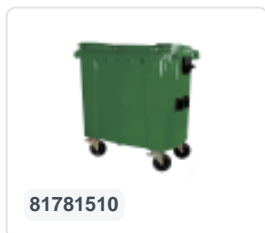

Description

Conteneur mobile de 770 litres en plastique (1370 x 800 x H 1370 mm) équipé d'une bande de roulement en caoutchouc Ø200 mm. Quatre roues pivotantes galvanisées, dont deux avec des blocs roues. Le conteneur de 770 litres est certifié conforme à la norme DIN EN 840 et est donc adapté à tous les types de camions-poubelles avec systèmes de vidage selon la norme DIN EN 840. Le corps du conteneur et la fixation de roue sont renforcés pour une durabilité extrême. Le conteneur à déchets a une charge utile maximale de 310 kg. Équipé latéralement de broches de levage spéciales. Très adapté à une utilisation professionnelle et à long terme. Le corps du conteneur et la fixation de la roue sont extra renforcés pour une durabilité extrême. Le conteneur à déchets a un couvercle plat et articulé. Grâce aux parois intérieures lisses, la saleté n'adhère pas aux parois, rendant les conteneurs à déchets faciles à nettoyer. Le conteneur à 4 roues est résistant aux acides, aux conditions météorologiques et aux rayons UV.

Accessoires assortis