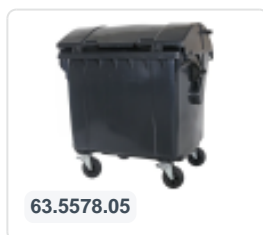

Description

Conteneur mobile de 770 litres en plastique (1370 x 800 x H 1370 mm) équipé d'une bande de roulement en caoutchouc Ø200 mm. Quatre roues pivotantes galvanisées, dont deux avec des blocs roues. Le conteneur de 770 litres est certifié conforme à la norme DIN EN 840 et est donc adapté à tous les types de camions-poubelles avec systèmes de vidage selon la norme DIN EN 840. Le corps du conteneur et la fixation de roue sont renforcés pour une durabilité extrême. Le conteneur à déchets a une charge utile maximale de 310 kg. Équipé latéralement de broches de levage spéciales. Très adapté à une utilisation professionnelle et à long terme. Le corps du conteneur et la fixation de la roue sont extra renforcés pour une durabilité extrême. Le conteneur à déchets a un couvercle plat et articulé. Grâce aux parois intérieures lisses, la saleté n'adhère pas aux parois, rendant les conteneurs à déchets faciles à nettoyer. Le conteneur à 4 roues est résistant aux acides, aux conditions météorologiques et aux rayons UV.

Accessoires assortis