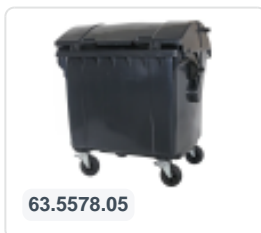

Description

Conteneur mobile de 770 litres en plastique (1370 x 800 x H 1370 mm) équipé d'une bande de roulement en caoutchouc Ø200 mm. Quatre roues pivotantes galvanisées, dont deux avec des blocs roues. Le conteneur de 770 litres est certifié conforme à la norme DIN EN 840 et est donc adapté à tous les types de camions-poubelles avec systèmes de vidage selon la norme DIN EN 840. Le corps du conteneur et la fixation de roue sont renforcés pour une durabilité extrême. Le conteneur à déchets a une charge utile maximale de 310 kg. Équipé latéralement de broches de levage spéciales. Très adapté à une utilisation professionnelle et à long terme. Le corps du conteneur et la fixation de la roue sont extra renforcés pour une durabilité extrême. Le conteneur à déchets a un couvercle plat et articulé. Grâce aux parois intérieures lisses, la saleté n'adhère pas aux parois, rendant les conteneurs à déchets faciles à nettoyer. Le conteneur à 4 roues est résistant aux acides, aux conditions météorologiques et aux rayons UV.

Accessoires assortis