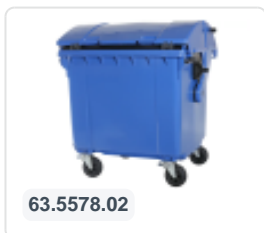

Description

Conteneur à déchets en plastique vert mobile de 1100 litres (1370 x 1190 x 1470 mm) équipé d'une bande de roulement en caoutchouc Ø200 mm. Roues pivotantes galvanisées, dont deux avec blocage de roue. Le conteneur à déchets de 1100 litres est certifié conforme à la norme DIN EN 840, ce qui le rend adapté à tous les types de véhicules de collecte de déchets avec des systèmes de vidange conformes à la norme DIN EN 840. Le corps du conteneur et la fixation des roues sont renforcés pour une durabilité extrême. Équipé de broches de levage spéciales sur les côtés. Très adapté à une utilisation professionnelle et à long terme. Le corps du conteneur et la fixation des roues sont renforcés pour une durabilité extrême avec un poids de charge maximal de 440 kg. Grâce aux parois internes lisses, la saleté ne colle pas aux parois, rendant les conteneurs à déchets faciles à nettoyer. Le conteneur à déchets à 4 roues est résistant aux acides, aux conditions météorologiques et aux rayons UV.

Accessoires assortis