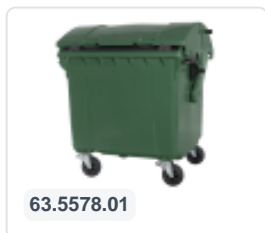

Description

Conteneur à déchets en plastique vert mobile de 1100 litres (1370 x 1190 x 1470 mm) équipé d'une bande de roulement en caoutchouc Ø200 mm. Roues pivotantes galvanisées, dont deux avec blocage de roue. Le conteneur à déchets de 1100 litres est certifié conforme à la norme DIN EN 840, ce qui le rend adapté à tous les types de véhicules de collecte de déchets avec des systèmes de vidange conformes à la norme DIN EN 840. Le corps du conteneur et la fixation des roues sont renforcés pour une durabilité extrême. Équipé de broches de levage spéciales sur les côtés. Très adapté à une utilisation professionnelle et à long terme. Le corps du conteneur et la fixation des roues sont renforcés pour une durabilité extrême avec un poids de charge maximal de 440 kg. Grâce aux parois internes lisses, la saleté ne colle pas aux parois, rendant les conteneurs à déchets faciles à nettoyer. Le conteneur à déchets à 4 roues est résistant aux acides, aux conditions météorologiques et aux rayons UV.

Accessoires assortis