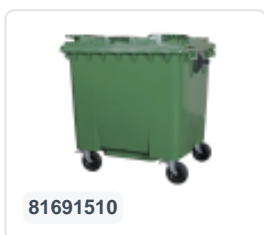

Description

Conteneur à déchets en plastique rouge mobile de 1100 litres (1370 x 1190 x 1470 mm) équipé d'une bande de roulement en caoutchouc Ø200 mm. Roues pivotantes galvanisées, dont deux avec blocage de roue. Le conteneur à déchets de 1100 litres est certifié conforme à la norme DIN EN 840, ce qui le rend adapté à tous les types de véhicules de collecte de déchets avec des systèmes de vidange conformes à la norme DIN EN 840. Le corps du conteneur et la fixation des roues sont renforcés pour une durabilité extrême. Équipé de broches de levage spéciales sur les côtés. Très adapté à une utilisation professionnelle et à long terme. Le corps du conteneur et la fixation des roues sont renforcés pour une durabilité extrême avec un poids de charge maximal de 440 kg. Grâce aux parois internes lisses, la saleté ne colle pas aux parois, rendant les conteneurs à déchets faciles à nettoyer. Le conteneur à déchets à 4 roues est résistant aux acides, aux conditions météorologiques et aux rayons UV.

Accessoires assortis