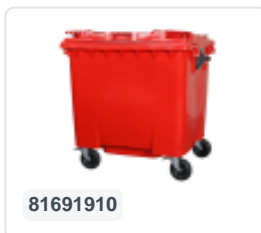

Description

Conteneur de déchets en plastique jaune mobile de 1100 litres (1370 x 1190 x 1470 mm) équipé d'une bande de roulement en caoutchouc Ø200 mm. Roulettes pivotantes galvanisées, dont deux avec arrêt de roue. Le conteneur de déchets de 1100 litres est certifié selon la norme DIN EN 840 et donc adapté à tous les types de camions poubelles avec un système de vidange selon la norme DIN EN 840. Le corps du conteneur et la fixation des roues sont renforcés et donc extrêmement résistants. Équipé latéralement de broches de levage spéciales. Très adapté à une utilisation professionnelle et à long terme. Le corps du conteneur et la fixation des roues sont renforcés, capables de supporter un poids de remplissage maximal de 440 kg. Grâce aux parois intérieures lisses, la saleté n'adhère pas au mur, rendant les conteneurs à déchets faciles à nettoyer. Le conteneur à quatre roues est résistant à l'acide, aux conditions météorologiques et au rayonnement UV.

Accessoires assortis