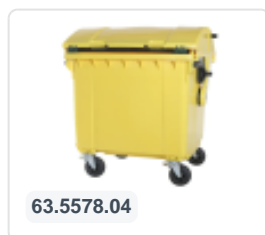

Description

Conteneur de déchets en plastique jaune mobile de 1100 litres (1370 x 1190 x 1470 mm) équipé d'une bande de roulement en caoutchouc Ø200 mm. Roulettes pivotantes galvanisées, dont deux avec arrêt de roue. Le conteneur de déchets de 1100 litres est certifié selon la norme DIN EN 840 et donc adapté à tous les types de camions poubelles avec un système de vidange selon la norme DIN EN 840. Le corps du conteneur et la fixation des roues sont renforcés et donc extrêmement résistants. Équipé latéralement de broches de levage spéciales. Très adapté à une utilisation professionnelle et à long terme. Le corps du conteneur et la fixation des roues sont renforcés, capables de supporter un poids de remplissage maximal de 440 kg. Grâce aux parois intérieures lisses, la saleté n'adhère pas au mur, rendant les conteneurs à déchets faciles à nettoyer. Le conteneur à quatre roues est résistant à l'acide, aux conditions météorologiques et au rayonnement UV.

Accessoires assortis