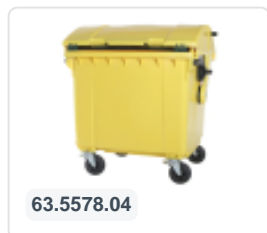

Description

Conteneur de déchets en plastique jaune mobile de 1100 litres (1370 x 1190 x 1470 mm) équipé d'une bande de roulement en caoutchouc Ø200 mm. Roulettes pivotantes galvanisées, dont deux avec arrêt de roue. Le conteneur de déchets de 1100 litres est certifié selon la norme DIN EN 840 et donc adapté à tous les types de camions poubelles avec un système de vidange selon la norme DIN EN 840. Le corps du conteneur et la fixation des roues sont renforcés et donc extrêmement résistants. Équipé latéralement de broches de levage spéciales. Très adapté à une utilisation professionnelle et à long terme. Le corps du conteneur et la fixation des roues sont renforcés, capables de supporter un poids de remplissage maximal de 440 kg. Grâce aux parois intérieures lisses, la saleté n'adhère pas au mur, rendant les conteneurs à déchets faciles à nettoyer. Le conteneur à quatre roues est résistant à l'acide, aux conditions météorologiques et au rayonnement UV.

Accessoires assortis