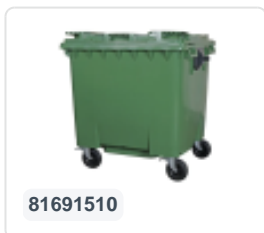

Description

Conteneur de déchets en plastique jaune mobile de 1100 litres (1370 x 1190 x 1470 mm) équipé d'une bande de roulement en caoutchouc Ø200 mm. Roulettes pivotantes galvanisées, dont deux avec arrêt de roue. Le conteneur de déchets de 1100 litres est certifié selon la norme DIN EN 840 et donc adapté à tous les types de camions poubelles avec un système de vidange selon la norme DIN EN 840. Le corps du conteneur et la fixation des roues sont renforcés et donc extrêmement résistants. Équipé latéralement de broches de levage spéciales. Très adapté à une utilisation professionnelle et à long terme. Le corps du conteneur et la fixation des roues sont renforcés, capables de supporter un poids de remplissage maximal de 440 kg. Grâce aux parois intérieures lisses, la saleté n'adhère pas au mur, rendant les conteneurs à déchets faciles à nettoyer. Le conteneur à quatre roues est résistant à l'acide, aux conditions météorologiques et au rayonnement UV.

Accessoires assortis