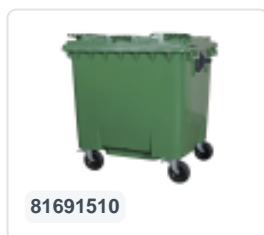

Description

Conteneur de déchets en plastique jaune mobile de 1100 litres (1370 x 1190 x 1470 mm) équipé d'une bande de roulement en caoutchouc Ø200 mm. Roulettes pivotantes galvanisées, dont deux avec arrêt de roue. Le conteneur de déchets de 1100 litres est certifié selon la norme DIN EN 840 et donc adapté à tous les types de camions poubelles avec un système de vidange selon la norme DIN EN 840. Le corps du conteneur et la fixation des roues sont renforcés et donc extrêmement résistants. Équipé latéralement de broches de levage spéciales. Très adapté à une utilisation professionnelle et à long terme. Le corps du conteneur et la fixation des roues sont renforcés, capables de supporter un poids de remplissage maximal de 440 kg. Grâce aux parois intérieures lisses, la saleté n'adhère pas au mur, rendant les conteneurs à déchets faciles à nettoyer. Le conteneur à quatre roues est résistant à l'acide, aux conditions météorologiques et au rayonnement UV.

Accessoires assortis