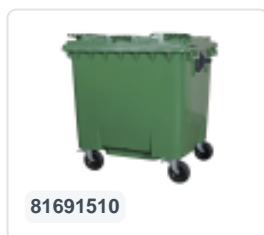

Description

Conteneur de déchets en plastique gris mobile de 1100 litres (1370 x 1190 x 1470 mm) équipé de bandes de roulement en caoutchouc de Ø200 mm. Roulettes pivotantes galvanisées, dont deux avec des arrêts de roue. Le conteneur de 1100 litres est certifié selon la norme DIN EN 840 et convient donc à tous les types de camions à ordures avec des systèmes de vidange selon la norme DIN EN 840. Le corps du conteneur et la fixation des roues sont renforcés supplémentaires, le rendant extrêmement résistant. Équipé de broches de levage spéciales sur les côtés. Très adapté à une utilisation professionnelle et à long terme. Le corps du conteneur et la fixation des roues sont renforcés supplémentaires, le rendant extrêmement résistant avec un poids de remplissage maximal de 440 kg. Grâce aux parois intérieures lisses, la saleté ne colle pas aux parois et les conteneurs à déchets sont faciles à nettoyer. Le conteneur à 4 roues est résistant aux acides, aux conditions météorologiques et aux rayons UV.

Accessoires assortis