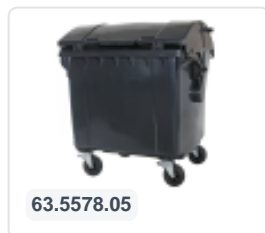

Description

Conteneur de déchets en plastique gris mobile de 1100 litres (1370 x 1190 x 1470 mm) équipé de bandes de roulement en caoutchouc de Ø200 mm. Roulettes pivotantes galvanisées, dont deux avec des arrêts de roue. Le conteneur de 1100 litres est certifié selon la norme DIN EN 840 et convient donc à tous les types de camions à ordures avec des systèmes de vidange selon la norme DIN EN 840. Le corps du conteneur et la fixation des roues sont renforcés supplémentaires, le rendant extrêmement résistant. Équipé de broches de levage spéciales sur les côtés. Très adapté à une utilisation professionnelle et à long terme. Le corps du conteneur et la fixation des roues sont renforcés supplémentaires, le rendant extrêmement résistant avec un poids de remplissage maximal de 440 kg. Grâce aux parois intérieures lisses, la saleté ne colle pas aux parois et les conteneurs à déchets sont faciles à nettoyer. Le conteneur à 4 roues est résistant aux acides, aux conditions météorologiques et aux rayons UV.

Accessoires assortis