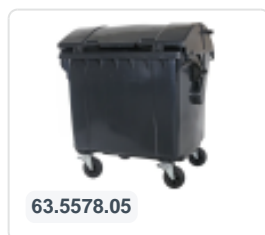

Description

Conteneur de déchets en plastique gris mobile de 1100 litres (1370 x 1190 x 1470 mm) équipé de bandes de roulement en caoutchouc de Ø200 mm. Roulettes pivotantes galvanisées, dont deux avec des arrêts de roue. Le conteneur de 1100 litres est certifié selon la norme DIN EN 840 et convient donc à tous les types de camions à ordures avec des systèmes de vidange selon la norme DIN EN 840. Le corps du conteneur et la fixation des roues sont renforcés supplémentaires, le rendant extrêmement résistant. Équipé de broches de levage spéciales sur les côtés. Très adapté à une utilisation professionnelle et à long terme. Le corps du conteneur et la fixation des roues sont renforcés supplémentaires, le rendant extrêmement résistant avec un poids de remplissage maximal de 440 kg. Grâce aux parois intérieures lisses, la saleté ne colle pas aux parois et les conteneurs à déchets sont faciles à nettoyer. Le conteneur à 4 roues est résistant aux acides, aux conditions météorologiques et aux rayons UV.

Accessoires assortis