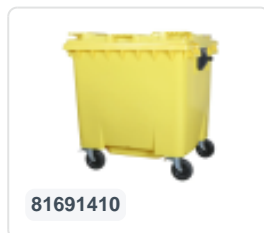

Description

Conteneur de déchets en plastique gris mobile de 1100 litres (1370 x 1190 x 1470 mm) équipé de bandes de roulement en caoutchouc de Ø200 mm. Roulettes pivotantes galvanisées, dont deux avec des arrêts de roue. Le conteneur de 1100 litres est certifié selon la norme DIN EN 840 et convient donc à tous les types de camions à ordures avec des systèmes de vidange selon la norme DIN EN 840. Le corps du conteneur et la fixation des roues sont renforcés supplémentaires, le rendant extrêmement résistant. Équipé de broches de levage spéciales sur les côtés. Très adapté à une utilisation professionnelle et à long terme. Le corps du conteneur et la fixation des roues sont renforcés supplémentaires, le rendant extrêmement résistant avec un poids de remplissage maximal de 440 kg. Grâce aux parois intérieures lisses, la saleté ne colle pas aux parois et les conteneurs à déchets sont faciles à nettoyer. Le conteneur à 4 roues est résistant aux acides, aux conditions météorologiques et aux rayons UV.

Accessoires assortis