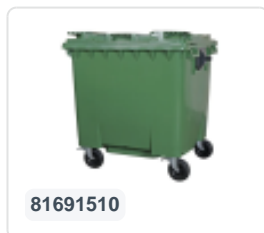

Description

Conteneur de déchets en plastique gris mobile de 1100 litres (1370 x 1190 x 1470 mm) équipé de bandes de roulement en caoutchouc de Ø200 mm. Roulettes pivotantes galvanisées, dont deux avec des arrêts de roue. Le conteneur de 1100 litres est certifié selon la norme DIN EN 840 et convient donc à tous les types de camions à ordures avec des systèmes de vidange selon la norme DIN EN 840. Le corps du conteneur et la fixation des roues sont renforcés supplémentaires, le rendant extrêmement résistant. Équipé de broches de levage spéciales sur les côtés. Très adapté à une utilisation professionnelle et à long terme. Le corps du conteneur et la fixation des roues sont renforcés supplémentaires, le rendant extrêmement résistant avec un poids de remplissage maximal de 440 kg. Grâce aux parois intérieures lisses, la saleté ne colle pas aux parois et les conteneurs à déchets sont faciles à nettoyer. Le conteneur à 4 roues est résistant aux acides, aux conditions météorologiques et aux rayons UV.

Accessoires assortis