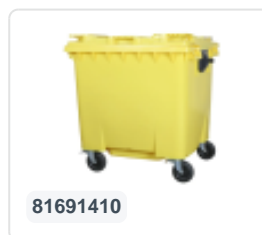

Description

Conteneur de déchets en plastique gris mobile de 1100 litres (1370 x 1190 x 1470 mm) équipé de bandes de roulement en caoutchouc de Ø200 mm. Roulettes pivotantes galvanisées, dont deux avec des arrêts de roue. Le conteneur de 1100 litres est certifié selon la norme DIN EN 840 et convient donc à tous les types de camions à ordures avec des systèmes de vidange selon la norme DIN EN 840. Le corps du conteneur et la fixation des roues sont renforcés supplémentaires, le rendant extrêmement résistant. Équipé de broches de levage spéciales sur les côtés. Très adapté à une utilisation professionnelle et à long terme. Le corps du conteneur et la fixation des roues sont renforcés supplémentaires, le rendant extrêmement résistant avec un poids de remplissage maximal de 440 kg. Grâce aux parois intérieures lisses, la saleté ne colle pas aux parois et les conteneurs à déchets sont faciles à nettoyer. Le conteneur à 4 roues est résistant aux acides, aux conditions météorologiques et aux rayons UV.

Accessoires assortis