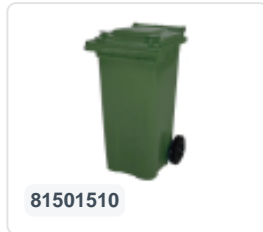

Accessoires assortis

81331810

81371510

81501510

81881511

Alternatieve artikelen

99.INW.1

99.SL.1.A