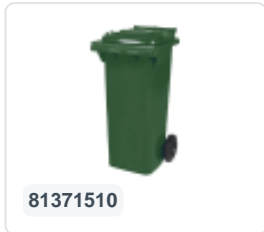

Accessoires assortis

81331810

81371510

81501510

81881511

Alternatieve artikelen

99.INW.1

99.SL.1.A