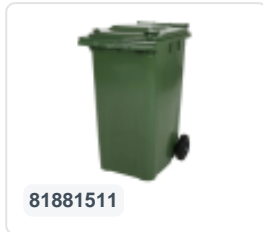

Conteneur à déchets sur 2 roues - 340 litres - vert

Spécifications du produit

Uitwendig (LxBxH)	650 x 880 x 1150 mm
Volume (l)	340 Litre
Matériaux	PEHD régénéré
Numéro d'article	81971510
Poids (kg)	14,8 kg
Couleur	Vert

Propriétés

Le conteneur à déchets est équipé de 2 roues de \varnothing 200 mm avec jante en plastique et bande de roulement en caoutchouc.

Le conteneur est doté d'une paroi entièrement lisse qui empêche l'adhérence de la saleté et des déchets.

Il est certifié conformément à la norme EN 840 et convient ainsi à tous les types de camions de collecte d'ordures équipés d'un système de déchargement normalisé EN 840.

Description

Conteneur de déchets en plastique mobile de 340 litres. Le conteneur est entièrement lisse, ce qui évite que les déchets et la saleté ne restent à l'intérieur lors de la vidange. Équipé d'un axe en acier massif et de deux roues \varnothing 200 mm avec jante en plastique et bande de roulement en caoutchouc. Le conteneur de déchets est doté d'un couvercle plat et articulé. Le conteneur de 360 litres est extrêmement résistant grâce à la renforcement de la structure du corps et de la fixation des roues. Il a un poids de remplissage maximal de 110 kg. De plus, le conteneur de déchets est certifié EN 840, ce qui le rend adapté à la vidange avec le système de vidange conforme à la norme DIN EN 840. Fabriqué en plastique résistant aux chocs et aux produits chimiques, résistant aux acides, aux conditions météorologiques et aux rayons UV.

Accessoires assortis

81331810

81371510

81501510

81881511

Alternatieve artikelen

99.INW.1

99.SL.1.A