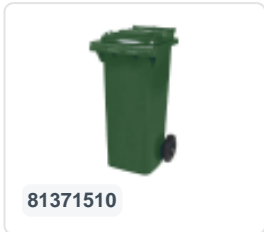

Conteneur à déchets sur 2 roues - 340 litres - vert

Spécifications du produit

Uitwendig (LxBxH)	650 x 880 x 1150 mm
Volume (l)	340 Litre
Matériaux	PEHD régénéré
Numéro d'article	81971510
Poids (kg)	14,8 kg
Couleur	Vert

Propriétés

Le conteneur à déchets est équipé de 2 roues de \varnothing 200 mm avec jante en plastique et bande de roulement en caoutchouc.

Le conteneur est doté d'une paroi entièrement lisse qui empêche l'adhérence de la saleté et des déchets.

Il est certifié conformément à la norme EN 840 et convient ainsi à tous les types de camions de collecte d'ordures équipés d'un système de déchargement normalisé EN 840.

Description

Conteneur de déchets en plastique mobile de 340 litres. Le conteneur est entièrement lisse, ce qui évite que les déchets et la saleté ne restent à l'intérieur lors de la vidange. Équipé d'un axe en acier massif et de deux roues \varnothing 200 mm avec jante en plastique et bande de roulement en caoutchouc. Le conteneur de déchets est doté d'un couvercle plat et articulé. Le conteneur de 360 litres est extrêmement résistant grâce à la renforcement de la structure du corps et de la fixation des roues. Il a un poids de remplissage maximal de 110 kg. De plus, le conteneur de déchets est certifié EN 840, ce qui le rend adapté à la vidange avec le système de vidange conforme à la norme DIN EN 840. Fabriqué en plastique résistant aux chocs et aux produits chimiques, résistant aux acides, aux conditions météorologiques et aux rayons UV.

Accessoires assortis

81331810

81371510

81501510

81881511

Alternatieve artikelen

99.INW.1

99.SL.1.A