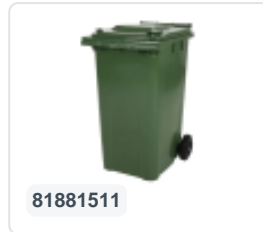

## Spécifications du produit

Uitwendig (LxBxH)	650 x 880 x 1150 mm
Volume (l)	340 Litre Litre
Matériaux	PEHD régénéré
Numéro d'article	81971510
Poids (kg)	14,8 kg
Couleur	Vert

## Description

Conteneur de déchets en plastique mobile de 340 litres. Le conteneur est entièrement lisse, ce qui évite que les déchets et la saleté ne restent à l'intérieur lors de la vidange. Équipé d'un axe en acier massif et de deux roues  $\varnothing$  200 mm avec jante en plastique et bande de roulement en caoutchouc. Le conteneur de déchets est doté d'un couvercle plat et articulé. Le conteneur de 360 litres est extrêmement résistant grâce à la renforcement de la structure du corps et de la fixation des roues. Il a un poids de remplissage maximal de 110 kg. De plus, le conteneur de déchets est certifié EN 840, ce qui le rend adapté à la vidange avec le système de vidange conforme à la norme DIN EN 840. Fabriqué en plastique résistant aux chocs et aux produits chimiques, résistant aux acides, aux conditions météorologiques et aux rayons UV.

## Accessoires assortis

81331810

81371510

81501510

81881511