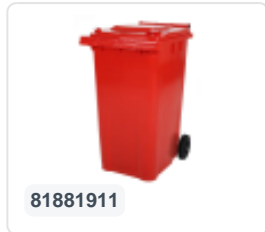

Accessoires assortis