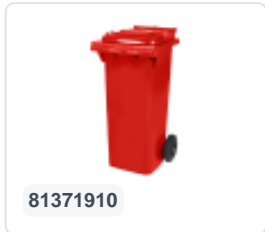

Accessoires assortis