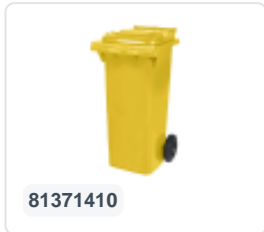

Accessoires assortis