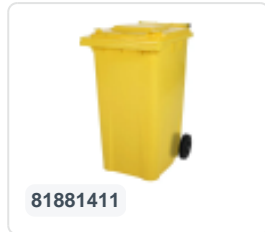

Accessoires assortis