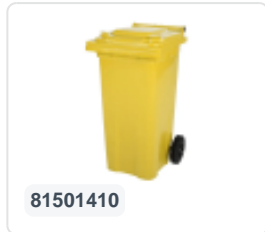

Accessoires assortis