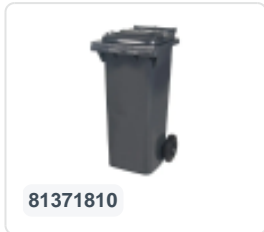

Accessoires assortis