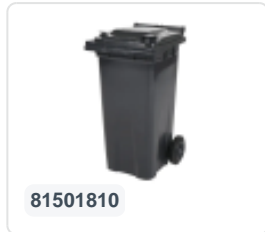

Accessoires assortis