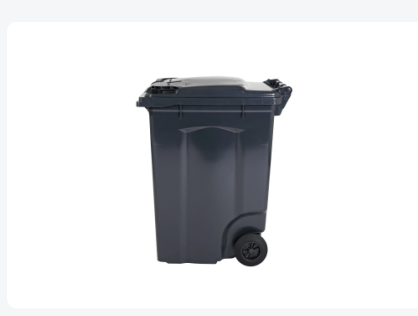

# Conteneur à déchets sur 2 roues - 340 litres - gris

## Spécifications du produit

Uitwendig (LxBxH)	650 x 880 x 1150 mm
Volume (l)	340 Litre
Matériaux	PEHD régénéré
Numéro d'article	81971810
Poids (kg)	14,8 kg
Couleur	Gris

## Propriétés

Le conteneur à déchets est équipé de 2 roues de  $\varnothing$  200 mm avec jante en plastique et bande de roulement en caoutchouc.

Le conteneur est doté d'une paroi entièrement lisse qui empêche l'adhérence de la saleté et des déchets.

## Description

Conteneur de déchets en plastique mobile de 340 litres. Le conteneur de déchets est entièrement lisse, évitant que les déchets et la saleté ne restent piégés lors de la vidange. Équipé d'un essieu en acier massif et de deux roues  $\varnothing$  200 mm avec une jante en plastique et une bande de roulement en caoutchouc. Le conteneur de déchets est doté d'un couvercle plat et articulé. Le conteneur de déchets de 360 litres est très résistant grâce à un renforcement supplémentaire du corps et de la fixation des roues. Il a un poids de remplissage maximal de 110 kg. De plus, le conteneur de déchets est certifié EN 840, ce qui le rend adapté aux vidanges avec le système de vidange conforme à la norme DIN EN 840. Fabriqué en plastique résistant aux chocs et aux produits chimiques, il résiste aux acides, aux conditions météorologiques et aux rayons UV.