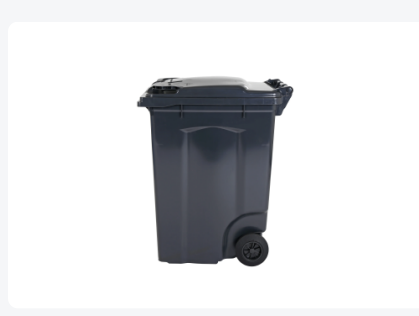

Conteneur à déchets sur 2 roues - 340 litres - gris

Spécifications du produit

Uitwendig (LxBxH)	650 x 880 x 1150 mm
Volume (l)	340 Litre Litre
Matériaux	PEHD régénéré
Numéro d'article	81971810
Poids (kg)	14,8 kg
Couleur	Gris

Propriétés

Le conteneur à déchets est équipé de 2 roues de \varnothing 200 mm avec jante en plastique et bande de roulement en caoutchouc.

Le conteneur est doté d'une paroi entièrement lisse qui empêche l'adhérence de la saleté et des déchets.

La coque du conteneur et la fixation de roue sont renforcées et supportent de ce fait une charge supérieure.

Disponible dans différentes couleurs afin de simplifier le tri des différents flux de déchets.

Il est certifié conformément à la norme EN 840 et convient ainsi à tous les types de camions de collecte d'ordures équipés d'un système de déchargement normalisé EN 840.

Description

Conteneur de déchets en plastique mobile de 340 litres. Le conteneur de déchets est entièrement lisse, évitant que les déchets et la saleté ne restent piégés lors de la vidange. Équipé d'un essieu en acier massif et de deux roues \varnothing 200 mm avec une jante en plastique et une bande de roulement en caoutchouc. Le conteneur de déchets est doté d'un couvercle plat et articulé. Le conteneur de déchets de 360 litres est très résistant grâce à un renforcement supplémentaire du corps et de la fixation des roues. Il a un poids de remplissage maximal de 110 kg. De plus, le conteneur de déchets est certifié EN 840, ce qui le rend adapté aux vidanges avec le système de vidange conforme à la norme DIN EN 840. Fabriqué en plastique résistant aux chocs et aux produits chimiques, il résiste aux acides, aux conditions météorologiques et aux rayons UV.