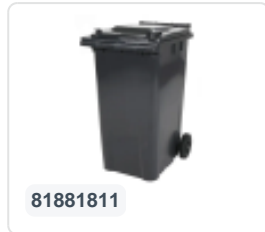

Accessoires assortis