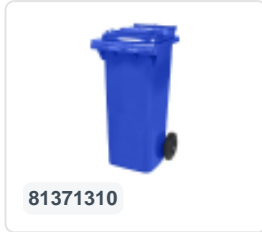

Accessoires assortis