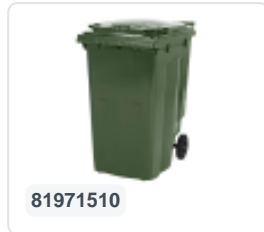

Accessoires assortis

81331810

81371510

81501510

81971510

Alternatieve artikelen

99.2333114

99.INW.1

99.SL.1.A