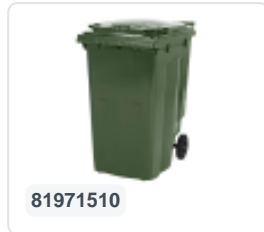

Conteneur à déchets sur 2 roues - 240 litres - vert

Spécifications du produit

Uitwendig (LxBxH)	580 x 740 x 1100 mm
Volume (l)	240 Litre
Matériaux	PEHD régénéré
Numéro d'article	81881511
Poids (kg)	14 kg
Couleur	Vert

Propriétés

Le conteneur à déchets est équipé de 2 roues de \varnothing 200 mm avec jante en plastique et bande de roulement en caoutchouc.

Le conteneur est doté d'une paroi entièrement lisse qui empêche l'adhérence de la saleté et des déchets.

Il est certifié conformément à la norme EN 840 et convient ainsi à tous les types de camions de collecte d'ordures équipés d'un système de déchargement normalisé EN 840.

Description

Conteneur mobile en plastique pour déchets de 240 litres. Le conteneur à déchets est entièrement lisse, évitant ainsi que les déchets et la saleté ne restent coincés à l'intérieur lors de la vidange. Équipé d'un essieu en acier massif et de deux roues \varnothing 200 mm avec une jante en plastique et une bande de roulement en caoutchouc. Le conteneur à déchets a un couvercle plat et articulé. Le conteneur à déchets de 240 litres est extrêmement résistant grâce au renforcement du corps et de la fixation des roues. Il a une charge maximale de 110 kg. De plus, le conteneur à déchets est certifié EN 840, ce qui le rend adapté à la vidange avec le système de vidange selon la norme DIN EN 840. Fabriqué en plastique résistant aux chocs et aux produits chimiques, il est résistant aux acides, aux conditions météorologiques et aux rayons UV.

Accessoires assortis

81331810

81371510

81501510

81971510

Alternatieve artikelen

99.2333114

99.INW.1