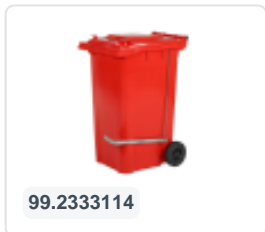

Conteneur à déchets sur 2 roues - 240 litres - vert

Spécifications du produit

Uitwendig (LxBxH)	580 x 740 x 1100 mm
Volume (l)	240 Litre
Matériaux	PEHD régénéré
Numéro d'article	81881511
Poids (kg)	14 kg
Couleur	Vert

Propriétés

Le conteneur à déchets est équipé de 2 roues de \varnothing 200 mm avec jante en plastique et bande de roulement en caoutchouc.

Le conteneur est doté d'une paroi entièrement lisse qui empêche l'adhérence de la saleté et des déchets.

Il est certifié conformément à la norme EN 840 et convient ainsi à tous les types de camions de collecte d'ordures équipés d'un système de déchargement normalisé EN 840.

Description

Conteneur mobile en plastique pour déchets de 240 litres. Le conteneur à déchets est entièrement lisse, évitant ainsi que les déchets et la saleté ne restent coincés à l'intérieur lors de la vidange. Équipé d'un essieu en acier massif et de deux roues \varnothing 200 mm avec une jante en plastique et une bande de roulement en caoutchouc. Le conteneur à déchets a un couvercle plat et articulé. Le conteneur à déchets de 240 litres est extrêmement résistant grâce au renforcement du corps et de la fixation des roues. Il a une charge maximale de 110 kg. De plus, le conteneur à déchets est certifié EN 840, ce qui le rend adapté à la vidange avec le système de vidange selon la norme DIN EN 840. Fabriqué en plastique résistant aux chocs et aux produits chimiques, il est résistant aux acides, aux conditions météorologiques et aux rayons UV.

Accessoires assortis

81331810

81371510

81501510

81971510

Alternatieve artikelen

99.2333114

99.INW.1