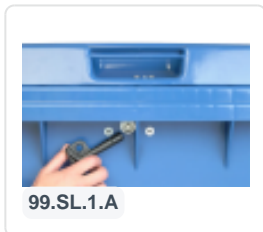

## Propriétés

Le conteneur à déchets est équipé de 2 roues de  $\varnothing 200$  mm avec jante en plastique et bande de roulement en caoutchouc.

Le conteneur est doté d'une paroi entièrement lisse qui empêche l'adhérence de la saleté et des déchets.

## Description

Conteneur mobile en plastique pour déchets de 240 litres. Le conteneur à déchets est entièrement lisse, évitant ainsi que les déchets et la saleté ne restent coincés à l'intérieur lors de la vidange. Équipé d'un essieu en acier massif et de deux roues  $\varnothing 200$  mm avec une jante en plastique et une bande de roulement en caoutchouc. Le conteneur à déchets a un couvercle plat et articulé. Le conteneur à déchets de 240 litres est extrêmement résistant grâce au renforcement du corps et de la fixation des roues. Il a une charge maximale de 110 kg. De plus, le conteneur à déchets est certifié EN 840, ce qui le rend adapté à la vidange avec le système de vidange selon la norme DIN EN 840. Fabriqué en plastique résistant aux chocs et aux produits chimiques, il est résistant aux acides, aux conditions météorologiques et aux rayons UV.

## Accessoires assortis

81331810

81371510

81501510

81971510