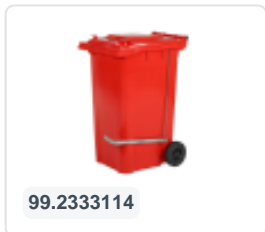

Alternatieve artikelen

99.2333114