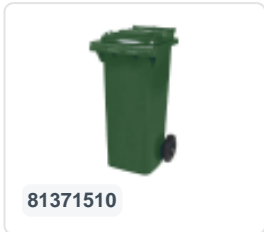

Accessoires assortis

81331810

81371510

81501510

81971510

Alternatieve artikelen

99.2333114

99.INW.1

99.SL.1.A