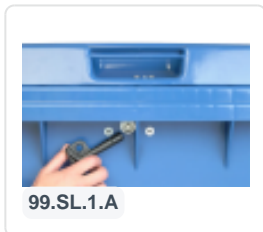

Propriétés

Le conteneur à déchets est équipé de 2 roues de \varnothing 200 mm avec jante en plastique et bande de roulement en caoutchouc.

Le conteneur est doté d'une paroi entièrement lisse qui empêche l'adhérence de la saleté et des déchets.

La coque du conteneur et la fixation de roue sont renforcées et supportent de ce fait une charge supérieure.

Disponible dans différentes couleurs afin de simplifier le tri des différents flux de déchets.

Il est certifié conformément à la norme EN 840 et convient ainsi à tous les types de camions de collecte d'ordures équipés d'un système de déchargement normalisé EN 840.

Description

Conteneur mobile en plastique pour déchets de 240 litres. Le conteneur à déchets est entièrement lisse, évitant ainsi que les déchets et la saleté ne restent coincés à l'intérieur lors de la vidange. Équipé d'un essieu en acier massif et de deux roues \varnothing 200 mm avec une jante en plastique et une bande de roulement en caoutchouc. Le conteneur à déchets a un couvercle plat et articulé. Le conteneur à déchets de 240 litres est extrêmement résistant grâce au renforcement du corps et de la fixation des roues. Il a une charge maximale de 110 kg. De plus, le conteneur à déchets est certifié EN 840, ce qui le rend adapté à la vidange avec le système de vidange selon la norme DIN EN 840. Fabriqué en plastique résistant aux chocs et aux produits chimiques, il est résistant aux acides, aux conditions météorologiques et aux rayons UV.

Accessoires assortis

81331810

81371510

81501510

81971510

Alternatieve artikelen

99.2333114

99.INW.1