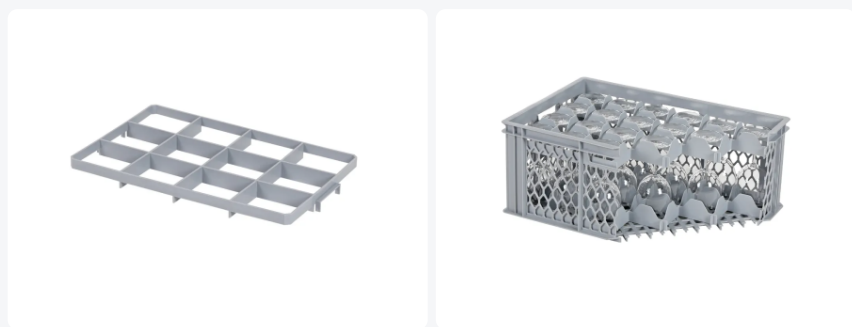

Numéro d'article: 35.GEF.12.O

# Cloisonnement en dessus à 12 compartiments - Casier à verres BASIC 600 x 400 mm - dimensions d'un compartiment 117 x 137 mm

## Spécifications du produit

Uitwendig (LxBxH) 590 x 365 x 57 mm

Matériaux PP

Numéro d'article 35.GEF.12.O

Poids (kg) 0,42 kg

Couleur Gris

Numéro d'Article Européen 7424900529547

Diamètre maximal du verre 116