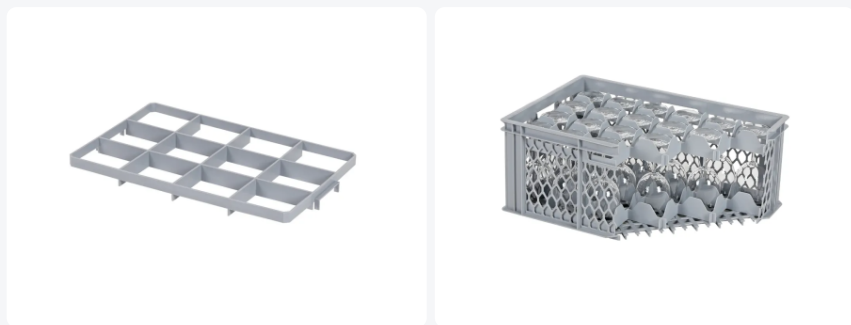

Artikelnummer: 35.GEF.12.O

Cloisonnement en dessus à 12 compartiments - Casier à verres BASIC 600 x 400 mm - dimensions d'un compartiment 117 x 137 mm

Spécifications du produit

Poids (kg) 0,42 kg

Dimensions externes (L x L x H) 590 x 365 x 57 mm

Couleur Gris

Matériaux PP

Numéro d'Article Européen 7424900529547

Diamètre maximal du verre 116

Alternatieve artikelen

30.108.0105.15

30.113.0105.15

30.115.0105.15