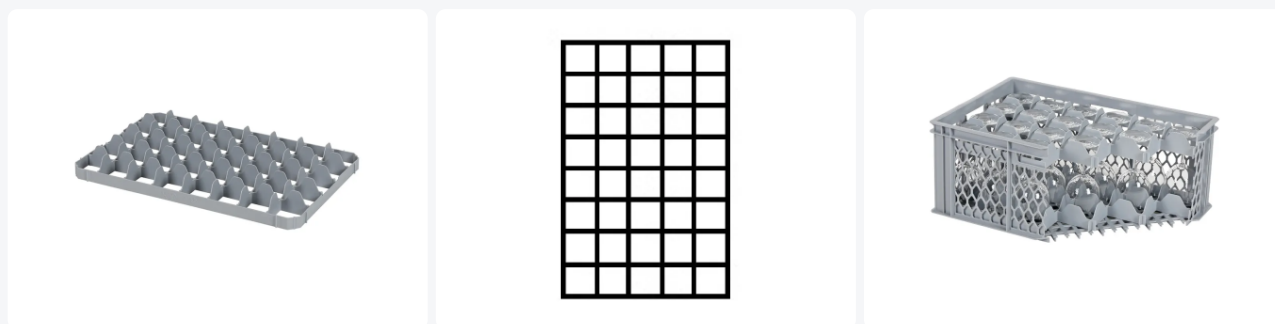

Numéro d'article: 30.40.O

# Cloisonnement en dessous à 40 compartiments - Casier à verres BASIC 600 x 400 mm - dimensions d'un compartiment 69 x 67 mm

## Spécifications du produit

Uitwendig (LxBxH) 565 x 365 x 55 mm

Matériaux PP

Numéro d'article 30.40.O

Poids (kg) 0,52 kg

Couleur Gris

Numéro d'Article Européen 7424900442426

Diamètre maximal du verre 65