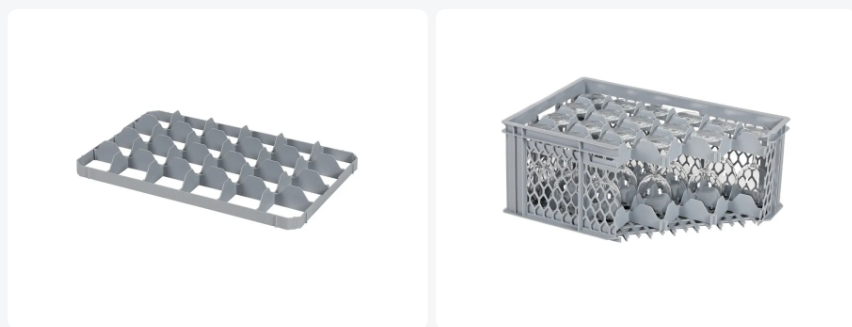

Numéro d'article: 30.24.O

Cloisonnement en dessous à 24 compartiments - Casier à verres BASIC 600 x 400 mm - dimensions d'un compartiment 90 x 86 mm

Spécifications du produit

Uitwendig (LxBxH) 565 x 365 x 55 mm

Matériaux PP

Numéro d'article 30.24.O

Poids (kg) 0,2 kg

Couleur Gris

Numéro d'Article Européen 7424909433418

Diamètre maximal du verre 85

Alternatieve artikelen

30.115.0105.15