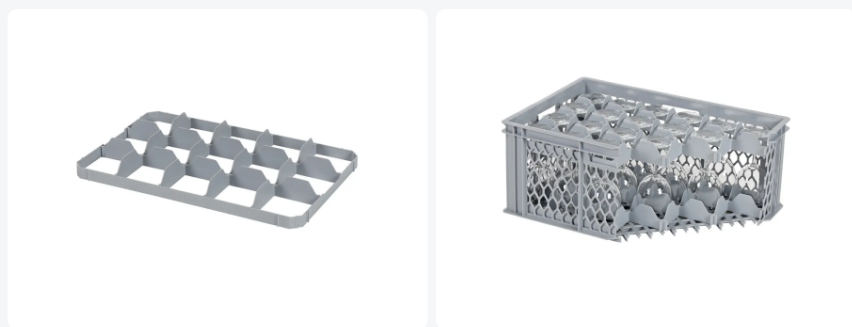

Numéro d'article: 30.15.O

# Cloisonnement en dessous à 15 compartiments - Casier à verres BASIC 600 x 400 mm - dimensions d'un compartiment 116 x 109 mm

## Spécifications du produit

Uitwendig (LxBxH) 565 x 365 x 55 mm

Matériaux PP

Numéro d'article 30.15.O

Poids (kg) 0,46 kg

Couleur Gris

Numéro d'Article Européen 7424902730729

Diamètre maximal du verre 106