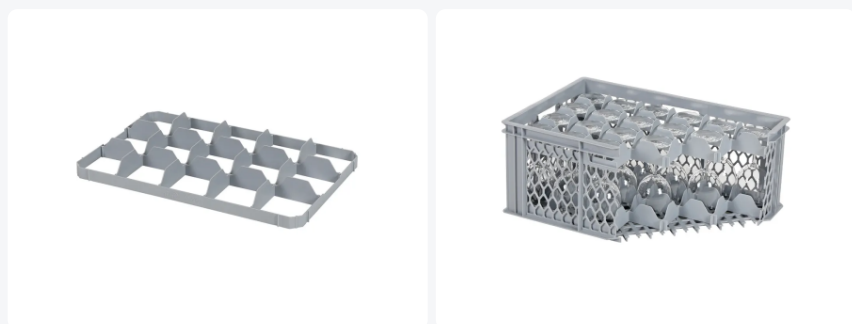

Artikelnummer: 30.15.O

Cloisonnement en dessous à 15 compartiments - Casier à verres BASIC 600 x 400 mm - dimensions d'un compartiment 116 x 109 mm

Spécifications du produit

Poids (kg) 0,46 kg

Dimensions externes (L x L x H) 565 x 365 x 55 mm

Couleur Gris

Matériaux PP

Numéro d'Article Européen 7424902730729

Diamètre maximal du verre 106

Alternatieve artikelen