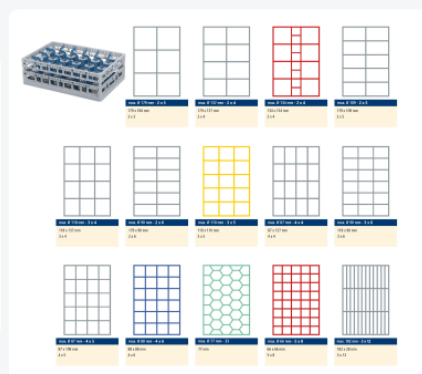

Clixrack casier à assiettes de 600 x 400 mm - Hauteur maximale de l'assiette 28 mm - avec une division en 3 x 12 compartiments - Ø maximal de l'assiette 115 mm

Spécifications du produit

Uitwendig (LxBxH)	600 x 400 x 155 mm
Inwendig (LxBxH)	563 x 363 x 115 mm
Poignées	Poignées ouvertes, donc plus facile à porter
Parois laterales	Ouvertes, pour un rinçage optimal et un séchage plus rapide
Matériaux	PP
Numéro d'article	50.CR.611.115145.36.10
Couleur	Noir
Fond	Ouvert et spécialement renforcé, idéal pour manipulation par machines de transport avec crochets
Ø max. de l'assiette	115
Hauteur maximale du verre	72
Profondeur maximale des assiettes	28

Propriétés

Le Clixrack 50.CR.611.115145.36.10 a une séparation en compartiments de 3 x 12 dans le panier.

La division des compartiments peut être équipée de clips de séparation pour éviter d'endommager les éventuelles poignées.

Les paniers lave-vaisselle Clixrack sont empilables entre eux avec la plupart des bacs empilables conformes à la norme Euro de 600 x 400 mm. Les bacs empilables de 400 x 300 mm peuvent être empilés sur les paniers Clixrack.

Description

Panier lave-vaisselle Clixrack (600 x 400 x H 155 mm) avec une division de 3 x 12 compartiments. Convient pour des articles d'un diamètre maximal de 115 mm et une profondeur maximale de 28 mm.