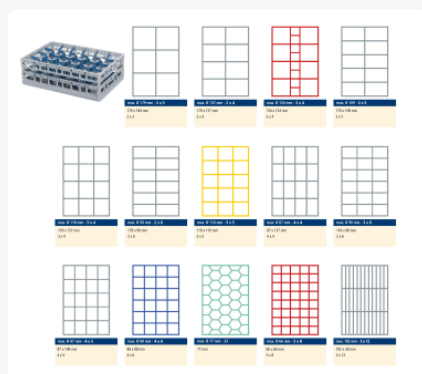

# Clixrack casier à assiettes de 600 x 400 mm - Hauteur maximale de l'assiette 28 mm - avec une division en 3 x 12 compartiments - Ø maximal de l'assiette 72 mm

## Spécifications du produit

Uitwendig (LxBxH)	600 x 400 x 110 mm
Inwendig (LxBxH)	563 x 363 x 72 mm
Poignées	Poignées ouvertes, donc plus facile à porter
Parois laterales	Ouvertes, pour un rinçage optimal et un séchage plus rapide
Matériaux	PP
Numéro d'article	50.CR.600.36.10
Couleur	Noir
Fond	Ouvert et spécialement renforcé, idéal pour manipulation par machines de transport avec crochets
Ø max. de l'assiette	72
Hauteur maximale du verre	72
Profondeur maximale des assiettes	28

## Propriétés

Le Clixrack 50.CR.600.36.10 a une séparation en compartiments de 3 x 12 dans le panier.

La division des compartiments peut être équipée de clips de séparation pour éviter d'endommager les éventuelles poignées.

## Description

Panier lave-vaisselle Clixrack (600 x 400 x H 110 mm) avec une division de 3 x 12 compartiments. Convient pour des articles d'un diamètre maximal de 72 mm et une profondeur maximale de 28 mm.