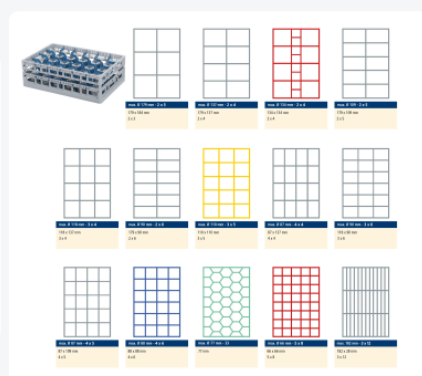

# Clixrack casier à assiettes de 600 x 400 mm - Hauteur maximale de l'assiette 28 mm - avec une division en 3 x 12 compartiments - Ø maximal de l'assiette 170 mm

## Spécifications du produit

Uitwendig (LxBxH)	600 x 400 x 210 mm
Inwendig (LxBxH)	563 x 363 x 170 mm
Poignées	Poignées ouvertes, donc plus facile à porter
Parois laterales	Ouvertes, pour un rinçage optimal et un séchage plus rapide
Matériaux	PP
Numéro d'article	50.CR.621.170200.36.10
Couleur	Noir
Fond	Ouvert et spécialement renforcé, idéal pour manipulation par machines de transport avec crochets
Ø max. de l'assiette	170
Hauteur maximale du verre	72
Profondeur maximale des assiettes	28

Les paniers lave-vaisselle Clixrack sont empilables entre eux avec la plupart des bacs empilables conformes à la norme Euro de 600 x 400 mm. Les bacs empilables de 400 x 300 mm peuvent être empilés sur les paniers Clixrack.

## Description

Panier lave-vaisselle Clixrack (600 x 400 x H 210 mm) avec une division de 3 x 12 compartiments. Convient pour des articles d'un diamètre maximal de 170 mm et une profondeur maximale de 28 mm.