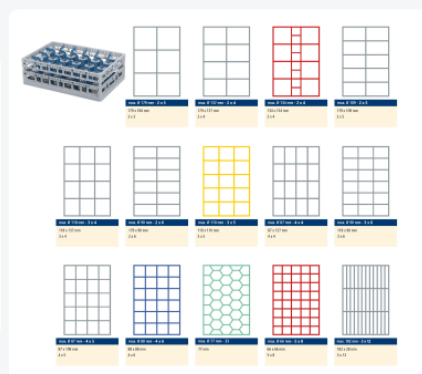

# Clixrack casier à assiettes de 600 x 400 mm - Hauteur maximale de l'assiette 28 mm - avec une division en 3 x 12 compartiments - Ø maximal de l'assiette 155 mm

## Spécifications du produit

Uitwendig (LxBxH)	600 x 400 x 195 mm
Inwendig (LxBxH)	563 x 363 x 155 mm
Poignées	Poignées ouvertes, donc plus facile à porter
Parois laterales	Ouvertes, pour un rinçage optimal et un séchage plus rapide
Matériaux	PP
Numéro d'article	50.CR.621.155185.36.10
Couleur	Noir
Fond	Ouvert et spécialement renforcé, idéal pour manipulation par machines de transport avec crochets
Ø max. de l'assiette	155
Hauteur maximale du verre	72
Profondeur maximale des assiettes	28

## Propriétés

Le Clixrack 50.CR.621.155185.36.10 a une séparation en compartiments de 3 x 12 dans le panier.

La division des compartiments peut être équipée de clips de séparation pour éviter d'endommager les éventuelles poignées.

## Description

Panier lave-vaisselle Clixrack (600 x 400 x H 195 mm) avec une division de 3 x 12 compartiments. Convient pour des articles d'un diamètre maximal de 155 mm et une profondeur maximale de 28 mm.