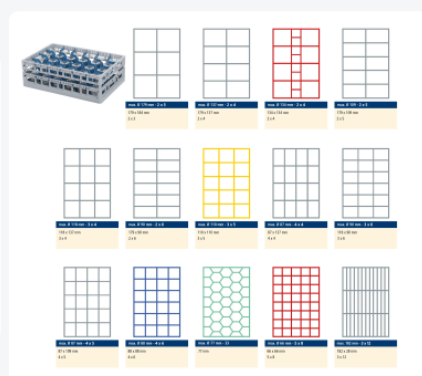

Clixrack casier à assiettes de 600 x 400 mm - Hauteur maximale de l'assiette 28 mm - avec une division en 3 x 12 compartiments - Ø maximal de l'assiette 155 mm

Spécifications du produit

Uitwendig (LxBxH)	600 x 400 x 195 mm
Inwendig (LxBxH)	563 x 363 x 155 mm
Poignées	Poignées ouvertes, donc plus facile à porter
Parois laterales	Ouvertes, pour un rinçage optimal et un séchage plus rapide
Matériaux	PP
Numéro d'article	50.CR.620.125155.36.10
Couleur	Noir
Fond	Ouvert et spécialement renforcé, idéal pour manipulation par machines de transport avec crochets
Ø max. de l'assiette	155
Hauteur maximale du verre	72
Profondeur maximale des assiettes	28

Propriétés

Le Clixrack 50.CR.620.125155.36.10 a une séparation en compartiments de 3 x 12 dans le panier.

La division des compartiments peut être équipée de clips de séparation pour éviter d'endommager les éventuelles poignées.

Les paniers lave-vaisselle Clixrack sont empilables entre eux avec la plupart des bacs empilables conformes à la norme Euro de 600 x 400 mm. Les bacs empilables de 400 x 300 mm peuvent être empilés sur les paniers Clixrack.

Les paniers Clixrack ont des supports 4 côtés pour les clips de couleur ; prévus pour les indications de contenu, etc.

Grâce à la construction à double fond, le panier lave-vaisselle est adapté à une utilisation dans les machines de transport de paniers avec des crochets de transport.