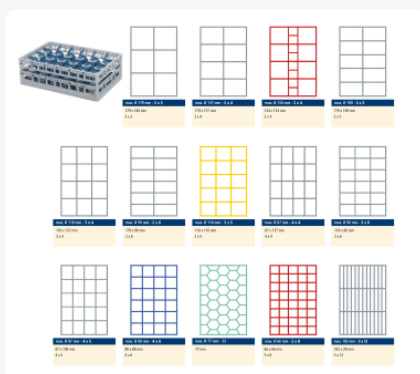

Artikelnummer: 50.CR.620.125155.36.10

Bedrukking mogelijk

Clixrack casier à assiettes de 600 x 400 mm - Hauteur maximale de l'assiette 28 mm - avec une division en 3 x 12 compartiments - Ø maximal de l'assiette 155 mm

Propriétés

Le Clixrack 50.CR.620.125155.36.10 a une séparation en compartiments de 3 x 12 dans le panier.

La division des compartiments peut être équipée de clips de séparation pour éviter d'endommager les éventuelles poignées.

Les paniers lave-vaisselle Clixrack sont empilables entre eux avec la plupart des bacs empilables conformes à la norme Euro de 600 x 400 mm. Les bacs empilables de 400 x 300 mm peuvent être empilés sur les paniers Clixrack.

Description

Panier lave-vaisselle Clixrack (600 x 400 x H 195 mm) avec une division de 3 x 12 compartiments. Convient pour des articles d'un diamètre maximal de 155 mm et une profondeur maximale de 28 mm.