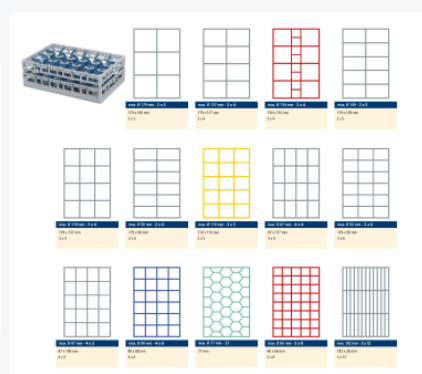

Clixrack casier à assiettes de 600 x 400 mm - Hauteur maximale de l'assiette 28 mm - avec une division en 3 x 12 compartiments - Ø maximal de l'assiette 145 mm

Spécifications du produit

Uitwendig (LxBxH)	600 x 400 x 185 mm
Inwendig (LxBxH)	563 x 363 x 145 mm
Poignées	Poignées ouvertes, donc plus facile à porter
Parois laterales	Ouvertes, pour un rinçage optimal et un séchage plus rapide
Matériaux	PP
Numéro d'article	50.CR.620.115145.36.10
Couleur	Noir
Fond	Ouvert et spécialement renforcé, idéal pour manipulation par machines de transport avec crochets
Ø max. de l'assiette	145
Hauteur maximale du verre	72
Profondeur maximale des assiettes	28

Propriétés

Le Clixrack 50.CR.620.115145.36.10 a une séparation en compartiments de 3 x 12 dans le panier.

La division des compartiments peut être équipée de clips de séparation pour éviter d'endommager les éventuelles poignées.

Les paniers lave-vaisselle Clixrack sont empilables entre eux avec la plupart des bacs empilables conformes à la norme Euro de 600 x 400 mm. Les bacs empilables de 400 x 300 mm peuvent être empilés sur les paniers Clixrack.

Les paniers Clixrack ont des supports 4 côtés pour les clips de couleur ; prévus pour les indications de contenu, etc.

Grâce à la construction à double fond, le panier lave-vaisselle est adapté à une utilisation dans les machines de transport de paniers avec des crochets de transport.