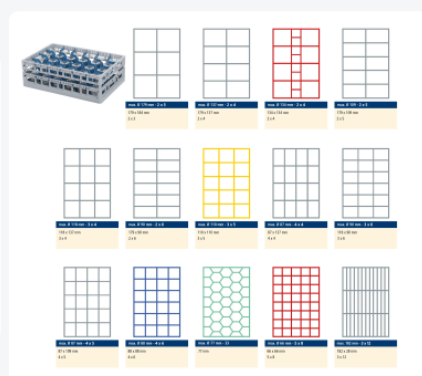

Clixrack casier à assiettes de 600 x 400 mm - Hauteur maximale de l'assiette 28 mm - avec une division en 3 x 12 compartiments - Ø maximal de l'assiette 140 mm

Spécifications du produit

Uitwendig (LxBxH)	600 x 400 x 180 mm
Inwendig (LxBxH)	563 x 363 x 140 mm
Poignées	Poignées ouvertes, donc plus facile à porter
Parois laterales	Ouvertes, pour un rinçage optimal et un séchage plus rapide
Matériaux	PP
Numéro d'article	50.CR.621.140170.36.10
Couleur	Noir
Fond	Ouvert et spécialement renforcé, idéal pour manipulation par machines de transport avec crochets
Ø max. de l'assiette	140
Hauteur maximale du verre	72
Profondeur maximale des assiettes	28

Propriétés

Le Clixrack 50.CR.621.140170.36.10 a une séparation en compartiments de 3 x 12 dans le panier.

La division des compartiments peut être équipée de clips de séparation pour éviter d'endommager les éventuelles poignées.

Les paniers lave-vaisselle Clixrack sont empilables entre eux avec la plupart des bacs empilables conformes à la norme Euro de 600 x 400 mm. Les bacs empilables de 400 x 300 mm peuvent être empilés sur les paniers Clixrack.

Description

Panier lave-vaisselle Clixrack (600 x 400 x H 180 mm) avec une division de 3 x 12 compartiments. Convient pour des articles d'un diamètre maximal de 140 mm et une profondeur maximale de 28 mm.