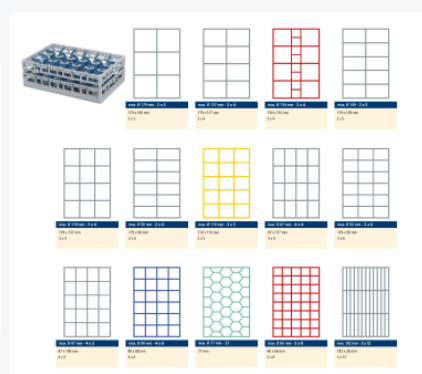

Clixrack casier à assiettes de 600 x 400 mm - Hauteur maximale de l'assiette 28 mm - avec une division en 3 x 12 compartiments - Ø maximal de l'assiette 125 mm

Spécifications du produit

Uitwendig (LxBxH)	600 x 400 x 165 mm
Inwendig (LxBxH)	563 x 363 x 125 mm
Poignées	Poignées ouvertes, donc plus facile à porter
Parois laterales	Ouvertes, pour un rinçage optimal et un séchage plus rapide
Matériaux	PP
Numéro d'article	50.CR.621.125155.36.10
Couleur	Noir
Fond	Ouvert et spécialement renforcé, idéal pour manipulation par machines de transport avec crochets
Ø max. de l'assiette	125
Hauteur maximale du verre	72
Profondeur maximale des assiettes	28

Propriétés

Le Clixrack 50.CR.621.125155.36.10 a une séparation en compartiments de 3 x 12 dans le panier.

La division des compartiments peut être équipée de clips de séparation pour éviter d'endommager les éventuelles poignées.

Les paniers lave-vaisselle Clixrack sont empilables entre eux avec la plupart des bacs empilables conformes à la norme Euro de 600 x 400 mm. Les bacs empilables de 400 x 300 mm peuvent être empilés sur les paniers Clixrack.

Les paniers Clixrack ont des supports 4 côtés pour les clips de couleur ; prévus pour les indications de contenu, etc.

Grâce à la construction à double fond, le panier lave-vaisselle est adapté à une utilisation dans les machines de transport de paniers avec des crochets de transport.